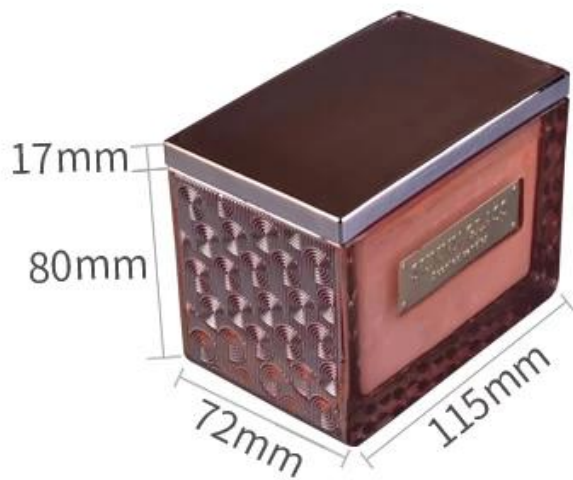

13oz 15oz

# Exquisite Embossed Pattern

Capacity	371ml
weight	687g+179g
lid width	73mm