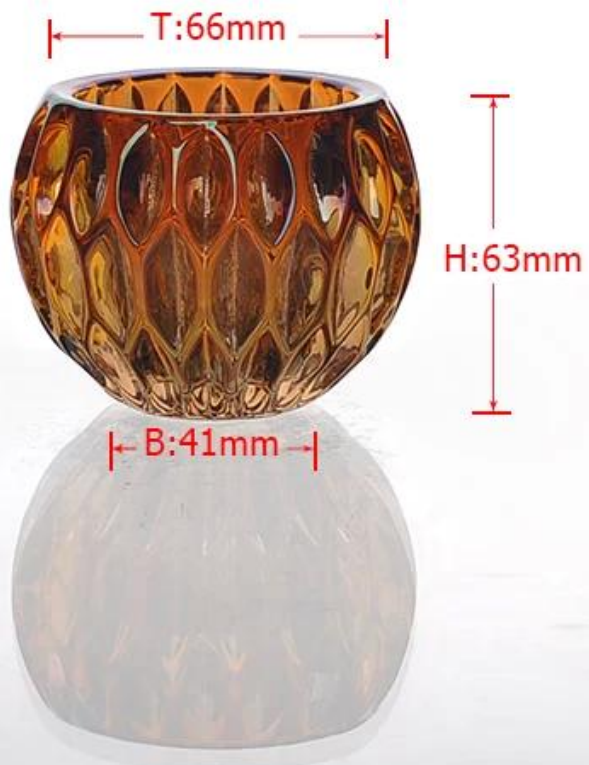

T:66mm

H:63mm

B:41mm