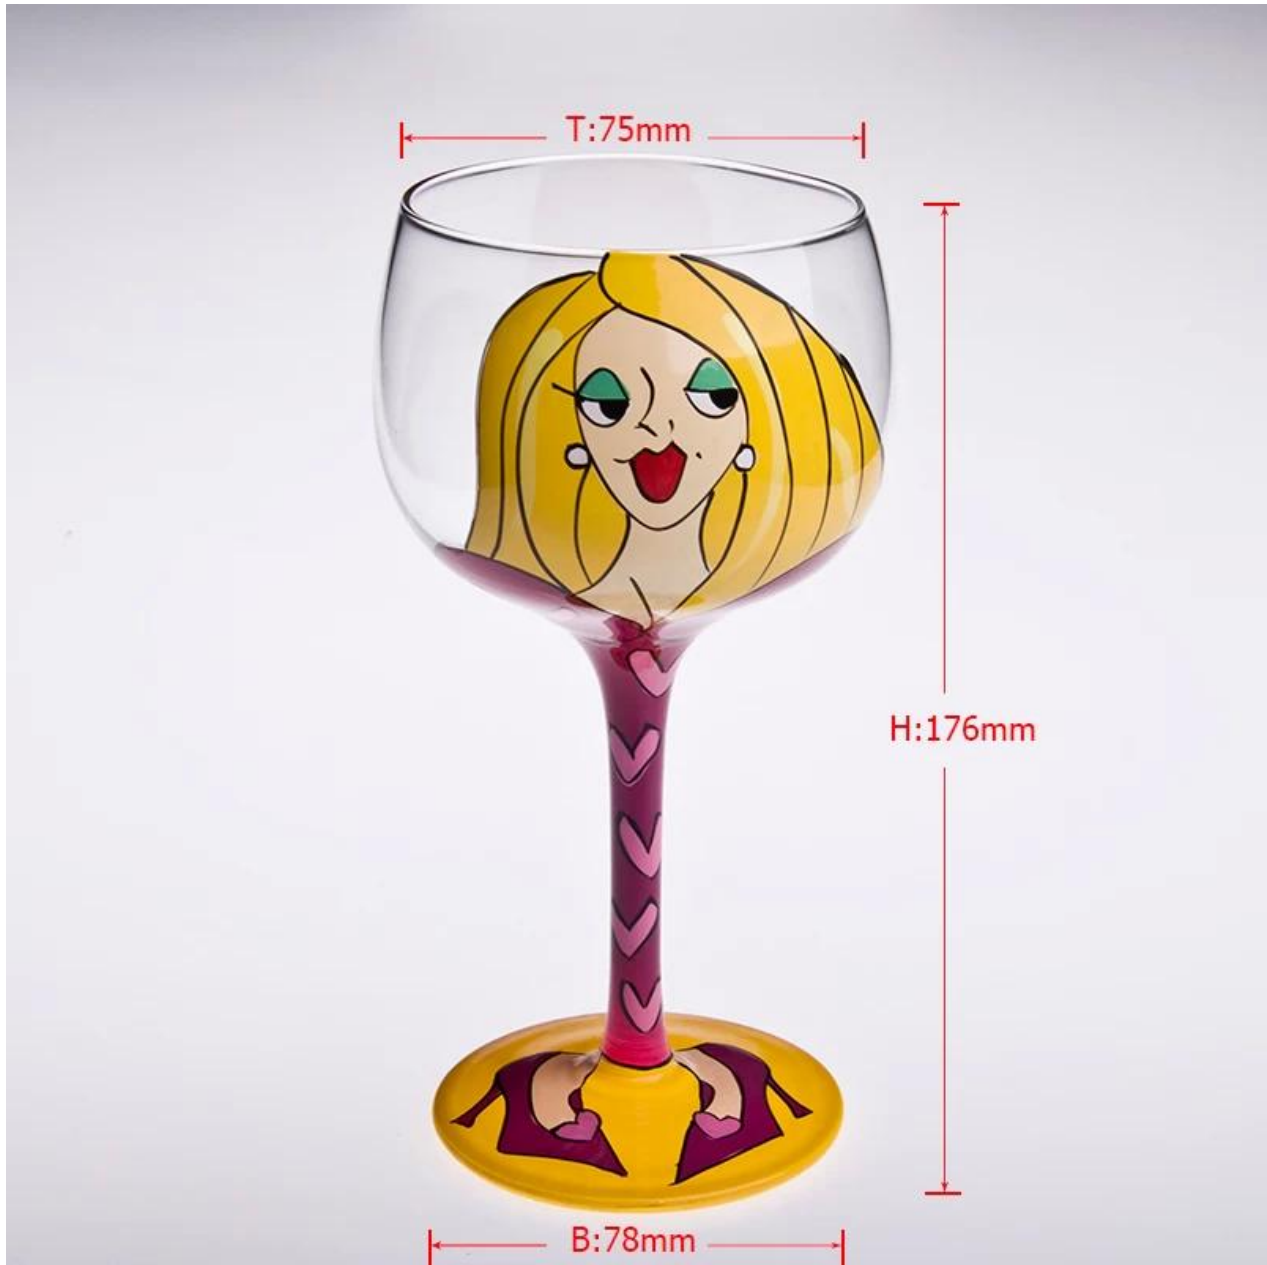

Product detail:

البند رقم	SGCX70
مادة	الزجاج الأبيض عالية
اللون	واضح
حرفة	من صنع الانسان
عينات من الوقت	1. أيام إذا كان في الخروج على شكل وحجم الزجاج 5 2. 15 يوما إذا كان بحاجة إلى شكل جديد أو حجم الزجاج
حزم	في الكرتون التصدير، مع الكرتون المقوى المفروق 36PCS or التعبئة العادية، 24
سعة المنتج	جهاز كمبيوتر شخصي شهريا 500,000 ~ 1,000,000
التسليم في الوقت المحدد	في غضون 35 يوما بعد عينة والنظام مؤكدة
شروط الدفع	B / L مقدما، والتوازن ضد نسخة من T / T إيداع 30% من
شحنة	عن طريق البحر، عن طريق الجو، بواسطة اكسبرس وكيل الشحن الخاص بك هو مقبول
ميزات المنتج	1. جعل اليد 2. مناسبة للاستخدام في حانة، والفنادق، والمطاعم، والفنادق وغيرها 3. لمراقبة الجودة C / 3. المهنية س 4. تنافسية الأسعار والجودة 5. لفاء ادارة الاغذية والعقاقير اختبار والمواد الغذائية الصف
لاختياراتك	1. أي شعار الطباعة على الجسم الزجاجي 2. في رسمها، والصقيع، بالكهرباء، ونمط كارفر ليزر النهاية Any. لون 2 3. الحزمة الخاصة مثل لف بتقلص، لون هدية مربع، هدية مربع أبيض الخ 4. فتح قالب جديد للزجاج والخشب والبلاستيك أو المعدن كما تريد 5. مختلفة الحجم والأشكال تلبية احتياجاتكم

Product show:

Related products:

من ناحية رسم الزجاج مارغريتا

من ناحية رسم الزجاج مارتيني

أسئلة متكررة

لمزيد من المعلومات، يرجى زيارة موقعنا على الانترنت www.okcandle.com