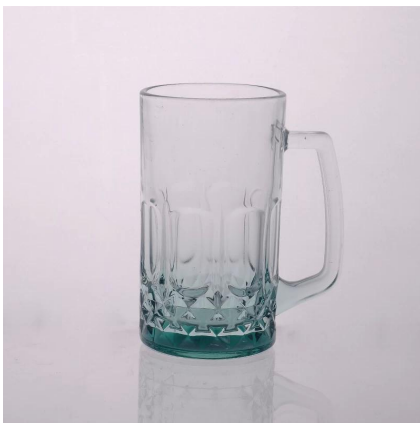

## More Product Pictures

Similar Products Link

تنقش القدر البيرة

ماء الزجاج البيرة القدر 180Z

زجاج كوب حلب مع صورة