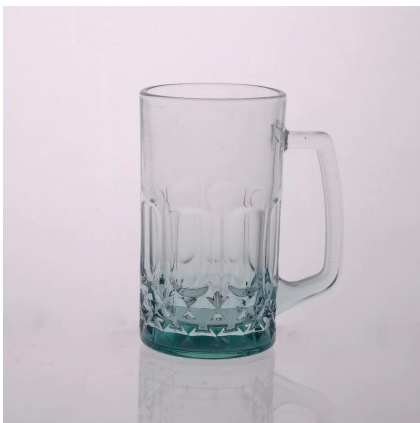

□□□□□ □□□□□□ □□□

Product Details

	□□ □□□□	SGJD15060509
	حجم	90 * * 90 mm 57x57
	سعة	282ml
	مادة	هايت الزجاج الأبيض
	حرفة	آلة ضغط
	عينة	7 أيام
	شروط الدفع	L / C مقدما، والتوازن بعد أن ظهرت نسخة من T / T إيداع 30% بحلول
	شهادة	FDA، LFGB، الغذاء الآمن، وطبق اختبار غسالة
	لاختبارك	1، أي طباعة الشعار على الجسم الزجاجي، 2، أي لون رسمها، بلوري، والطلاء بالكهرباء، ليزر شعار النهاية 3، التعبئة الخاصة مثل لف يتقلص، لون هدية مربع، مربع أبيض الخ 4، أي الشكل والحجم تلبية الحاجة الخاصة بك

More Product Pictures

Similar Products Link

تنقش القدر البيرة

ماء الزجاج البيرة القدر 180Z

زجاج كوب حلب مع صورة

Office & Sample Room

Factory Show

ملاحح الشهر الزجاج المنفوخ