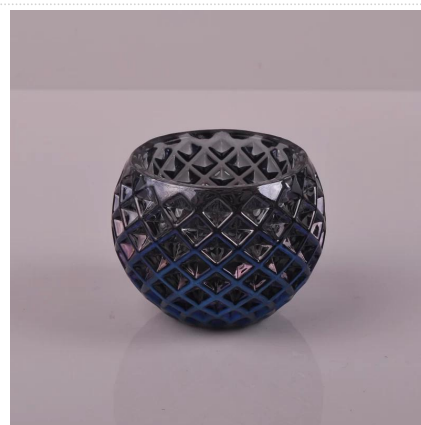

Product Details

رقم الصنف.	SGJD17051702
مواد	زجاج أبيض عالي
معالج	آلة الضغط
عينات الوقت	أيام إذا في وجود شكل وحجم الزجاج 1. 5 2. 15 أيام إذا دعت الحاجة شكل جديد أو حجم من الزجاج
التعبئة	التعبئة العادية، 4 قطع في مربع الداخلية، 48 قطع في الكرتون
سعة المنتج	قطع شهريا 500,000 ~ 1,000,000
موعد التسليم	ضمن 35 أيام بعد العينة والنظام المؤكد
شروط الدفع	b / l مقدما والتوازن ضد نسخة من t / t ودائع بواسطة 30%
شحنة	عن طريق البحر، عن طريق الجو، من خلال التعبير عن وكيل الشحن الخاص بك هو مقبول
مواصفات المنتج	اليد التي قدمت الزجاج شمعة حامل بجودة عالية. 1. 2. مناسبة للاستخدام في الفندق، المنزل، الخ. 3. فمن الابدولوجية-- ودية 4. تلبية اختبار أستم
لاختياراتك	1. تصاميم مختلفة والأحجام للاختيار. 2. أي لون رسمت، الصقيع، بالكهرباء، نمط الليزر كارفر المعالجة 3. حزمة خاصة مثل يتقلص التفاف، لون هدية مربع، هدية مربع أبيض الخ. 4. لدينا العمال الحصري لمراقبة الجودة 5. لدينا ورشة عمل المهنية ومستودع لضمان التسليم في الوقت المحدد

More Product Pictures

Similar Products Link

[شمعة حامل الزجاج فطرة الماء](#)

[الزجاج شريط نقطة حاملي الشموع](#)

[الزجاج المنسوجة نمط شمعدانات](#)

Office & Sample Room

Factory Show

ملاحح الشهر الزجاج المنفوخ