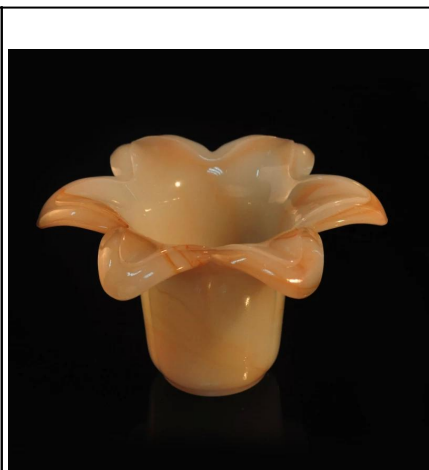

معلومات عامة عن المنتج
معلومات إضافية عن المنتج

Product Details

	ITME NO.	SGML15112605
	حجم	T: 95MM؛ B: 95MM, H: 93mm, W: 267g
	حرفة	جعل Machjine
	خاصية	صديقة للبيئة، مقاومة للحرارة
	مادة	زجاج
	عينة	إذا كان في وجود شكل أو حجم 1.5-7days المنتجات؛ إذا كان في حاجة الشكل الجديد أو 2.15days حجم المنتجات
	شروط الدفع	مقدما، والتوازن ضد نسخة T / T إيداع 30% بحلول B / L من
	شهادة	ASTM, ISO9001
	لاختبارك	1، أي طباعة شعار المتاحة، 2، أي لون رسمها، بلوري، والطلاء بالكهرباء، ليزر شعار النهاية متاحة 3، التعبئة الخاصة مثل لف يتقلص، لون هدية مربع، مربع أبيض أو التعبئة السلامة العادية متاحة 4، أي شكل، جلسة حجم حاجتك

More Product Pictures

[Similar Products Link](#)

Office & Sample Room

Factory Show

ملاحح الشهر الزجاج المنفوخ

1. ميزته بما في ذلك نحت وفرة، والتقنيات، والآثار السطحية، واللون الخ.
2. نوعية تحكم الصعبة والتسامح من حجم ووزن وشكل أكبر.
3. السعر مرتفع والمنتج هو محدود للزجاج تكنيك خاص.