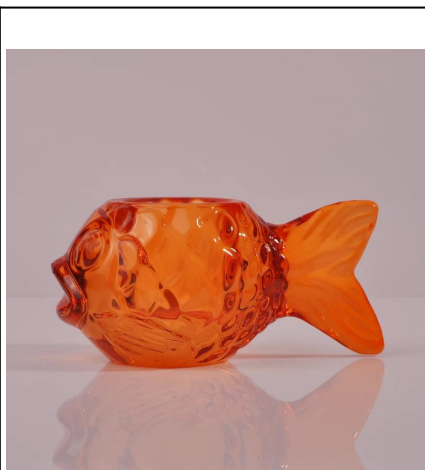

[Similar Products Link](#)