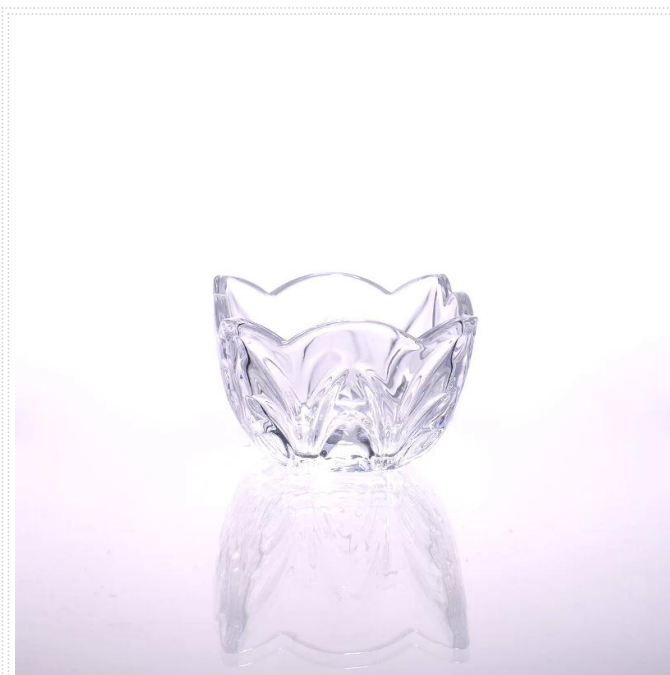

## Product detail:

البند رقم	SGHY14121507
مادة	الزجاج الأبيض عالية
اللون	واضح
حرفة	آلة ضغط
عينات من الوقت	1. أيام إذا كان في الخروج على شكل وحجم الزجاج 5 2. 15 يوما إذا كان في حاجة شكل جديد أو حجم الزجاج
حزم	في الكرتون التصدير، الكرتون مع الورق المقوى المفروق 36PCS or التعبئة العادية، 24
سعة المنتج	جهاز كمبيوتر شخصي شهريا 1,000,000 ~ 500000
موعد التسليم	في غضون 35 يوما بعد عينة وأمر مؤكد
شروط الدفع	B / L مقدما، والتوازن ضد نسخة من T / T إيداع 30% من
شحنة	عن طريق البحر، عن طريق الجو، بواسطة اكسبرس وكيل الشحن الخاص بك هو مقبول
ميزات المنتج	1. آلة ضغط 2. مناسبة لاستخدامها في حانة، والفنادق، والمطاعم، منزل، الخ لمراقبة الجودة Q / C 3. المهنية 4. تنافسية الأسعار والجودة 5. لقاء ادارة الاغذية والعقاقير اختبار والغذاء الصف
لاختياراتك	1. أي شعار الطباعة على الجسم الزجاجي 2. رسمها، الصقيع، بالكهرباء، ونمط كارفر ليزر لالنهاية Any. لون 3. الحزمة الخاصة مثل لف يتقلص، لون هدية مربع، هدية مربع أبيض الخ 4. فتح قالب جديد للزجاج والخشب والبلاستيك أو المعدن كما تريد 5. مختلفة الحجم والأشكال تلبية احتياجاتكم

## Product show:

T:73mm

H:120mm

B:42mm

Related products:

الزجاج جرة السكر مع 212 ml

الزجاج جرة السكر مع أنماط جميلة تنقش

Shenzhen Sunny Glassware