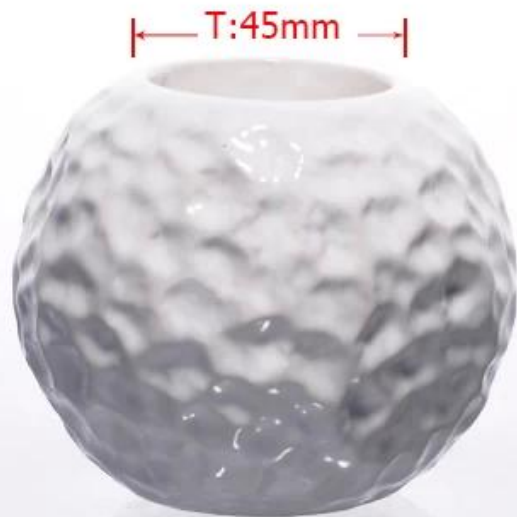

Product Details

Every day is sunny day

رقم البند.	SGXJS14120817
مادة	سيراميك
عملية	صنع يدوي
عينات من الوقت	1. أيام إذا كان في وجود شكل وحجم الزجاج 5 2. 15 يوما إذا كان في حاجة الشكل الجديد أو حجم زجاج
التعبئة	التعبئة العادية، 4 جهاز كمبيوتر شخصي إلى مربع الداخلية، و 48 جهاز كمبيوتر شخصي في علبة كرتون
سعة المنتج	جهاز كمبيوتر شخصي شهريا 1,000,000 ~ 500000
موعد التسليم	في غضون 35 يوما بعد عينة والنظام مؤكد
شروط الدفع	B / L مقدما، والتوازن ضد نسخة من T / T إيداع 30% بحلول
شحنة	عن طريق البحر، عن طريق الجو، بواسطة اكسبرس وكيل الشحن الخاص بك هو مقبول
مواصفات المنتج	يد صنع الزخرف حامل شمعة مع جودة عالية 1. 2. مناسبة لاستخدامها في الفندق، المنزل، الخ. 3. ومن صديقة للبيئة اختبار CA 65 4. لفاء ادارة الاغذية والعقاقير اختبار & أمبير؛
لاختياراتك	1. تصاميم وأحجام مختلفة للاختيار. 2. أي لون رسمت والصقيع، بالكهرباء، ونمط الليزر تجهيز كارفر 3. الحزمة الخاصة مثل لف يتقلص، لون هدية مربع، أبيض هدية مربع الخ. 4. لدينا عمال الحصري للجودة التحكم 5. لدينا ورشة عمل المهنية ومستودع ل ضمان التسليم في الوقت المحدد

More Product Pictures

Every day is sunny day

T:45mm

H:110mm

B:47mm

 **Similar Products Link** *Every day is sunny day*

شمعة حامل السيراميك الفنانين

حامل الشموع السيراميك
الزخرفية