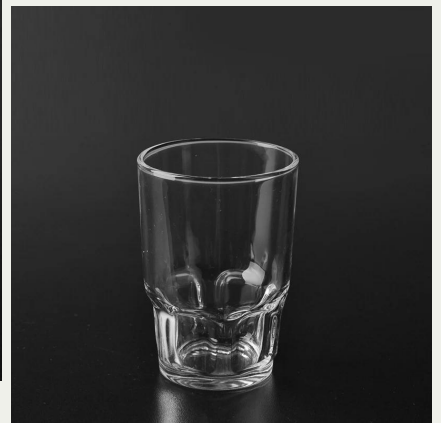

تفاصيل المنتج:

البند رقم	SGJB6757
مادة	الزجاج الأبيض عالية
عملية	الصحافة آلة
عينات من الوقت	1. أيام إذا كان في الخروج على شكل وحجم الزجاج 5 2. 15 يوما إذا كان بحاجة إلى شكل جديد أو حجم الزجاج
حزم	التعبئة العادية، 72 جهاز كمبيوتر شخصي في الكرتون التصدير، مع الكرتون المقوى المفروق
سعة المنتج	جهاز كمبيوتر شخصي شهريا 1,000,000 500,000 ~
التسليم في الوقت المحدد	في غضون 35 يوما بعد عينة والنظام مؤكدة
شروط الدفع	B / L مقدما، والتوازن ضد نسخة من T / T إيداع 30% من
شحنة	عن طريق البحر، عن طريق الجو، بواسطة اكسبرس وكبل الشحن الخاص بك هو مقبول
ميزات المنتج	1. آلة ضغط الزجاج الشرب ذات جودة عالية 2. مناسبة لاستخدامها في الكنيسة، منزل، الخ 3. وهي صديقة للبيئة. اختبار CA 65. أمبير. ادارة الاغذية والعقاقير اختبار & أمبير CE & 4. تلبية
لاختياراتك	1. تصاميم وأحجام مختلفة للاختيار. 2. أي لون الطلاء، الصقيع، بالكهرباء، ونمط الليزر تجهيز كارفر 3. الحزمة الخاصة مثل لف يتقلص، لون هدية مربع، هدية مربع أبيض الخ 4. لدينا عمال الحصري لمراقبة الجودة 5. لدينا ورشة ومستودع المهنية لضمان التسليم في الوقت المحدد

صور المنتج:

المنتجات ذات الصلة:

طلقة الزجاج

الزجاج قطعة واضحة

تصميم نظارات طلقة جديدة

شركة عرض:

مصنع عرض:

أكثر طلاقة الزجاج أو أي الأواني الزجاجية
http://www.okcandle.com/ يرجى زيارة موقعنا على الانترنت
أو هنا قد تساعدك على معرفة المزيد حول لنا: أسئلة متكررة