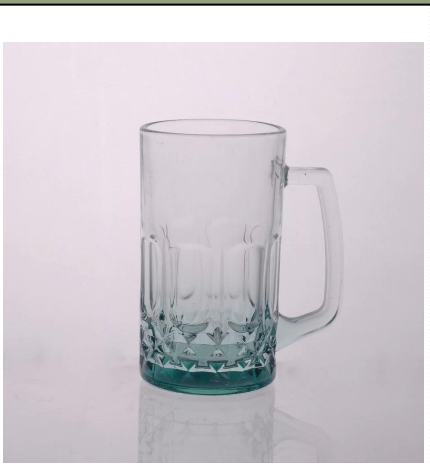

□□□□□□ □□□□□□ □□□

Product Details

	□□ □□□□	SGJD150416016
	حجم	90 * 55 * 100MM
	سعة	348ml
	مادة	هايت الزجاج الأبيض
	حرفة	آلة مهب
	عينة	إيام 7
	شروط الدفع	L / C مقدما، والتوازن بعد أن ظهرت نسخة من T / T إيداع 30% بحلول
شهادة	FDA، LFGB، الغذاء الآمن، وطبق اختبار غسالة	
لاختبارك	1، أي طباعة الشعار على الجسم الزجاجي ، 2، أي لون رسمها، بلوري، والطلاء بالكهرباء، ليزر شعار النهاية 3، التعبئة الخاصة مثل لف يتقلص، لون هدية مربع، مربع أبيض الخ 4، أي الشكل والحجم تلبية الحاجة الخاصة بك	

More Product Pictures

Similar Products Link

تنقش القدر البيرة

ماء الزجاج البيرة القدر 180Z

زجاج كوب حلب مع صورة

Office & Sample Room

Factory Show

ملاحح الشهر الزجاج المنفوخ