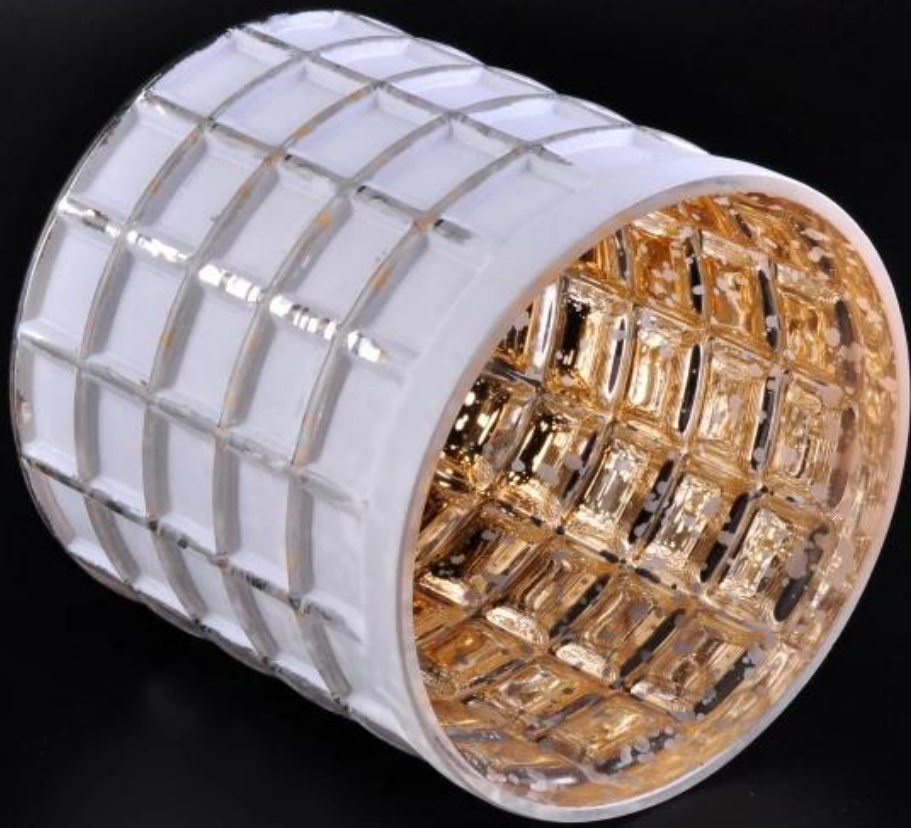

Product Details

رقم المقالة.	SGLYP16101313
المواد	زجاج الصودا الجير
الحرف اليدوية	صنع الزجاج شمعة حامل يدوي
الوقت عينات	أيام، إذا كانت موجودة بأشكال وأحجام 1-5 15-2 يوما، إذا كنت في حاجة إلى الشكل الجديد والحجم
التعبئة والتغليف	في سلعة تصدير كرتون المقوى الأقسام pcs عادي التعبئة 24 أو 36
قدرة المنتج	قطعة شهريا 500,000 ~ 1,000,000
التسليم	في غضون 35 يوما من العينة المعتمدة والنظام
شروط الدفع	L إيداع 30% من تي/تي مقدما، والرصيد ب/نسخ
النقل البحري	عن طريق البحر، عن طريق الجو، إكسبريس وعامل توصيل من المقبول
خصائص المنتج	مناسبة للاستخدام في حانة، الفندق، المطاعم، المنازل، إلخ. 1- مهنية/ح لنوعية الرقابة Q-2 3-تنافسية الأسعار والجودة 4-FDA تعرف بالمحاكمات والغذاء
لاختبارك	1- أي مربع زجاج طباعة الشعار-1 2. أي لون المطلية، الباردة، الطلاء الكهربائي، الليزر اللوحة قطع للانتهاء 3-حزمة خاصة كتقليص حجم الفيلم، لون هدية مربع، مربع أبيض هدية، إلخ. 4-فتح نموذج جديد من الزجاج والخشب، والبلاستيك أو المعدن كما تريد 5-مختلفة الأحجام والأشكال لتناسب احتياجاتك

More Product Pictures

Similar Products Link

Office & Sample Room

Factory Show

ملامح الشهر في مهب الزجاج

- 1- ميزته بما في ذلك وفرة نحت، التقنيات، والآثار السطحية، الألوان إلخ .
- 2- نوعية المراقبة صعبة والتسامح الحجم والوزن والشكل أكبر-2.
- 3- الأسعار عالية والمنتج المحدودة للزجاج تكتيك خاص-3.