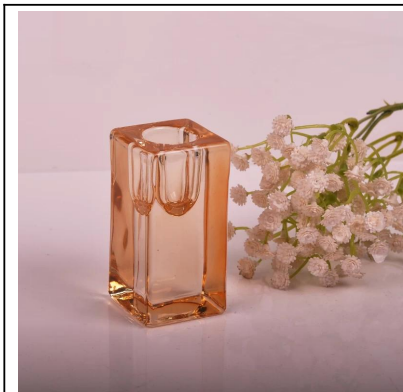

Product Details

رقم المقالة.	SGLYP16101313
المواد	زجاج الصودا الجير
الحرف اليدوية	صنع الزجاج شمعة حامل يدوي
الوقت عينات	أيام، إذا كانت موجودة بأشكال وأحجام 1-5 15-2 يوما، إذا كنت في حاجة إلى الشكل الجديد والحجم
التعبئة والتغليف	في سلعة تصدير كرتون المقوى الأقسام pcs عادي التعبئة 24 أو 36
قدرة المنتج	قطعة شهريا 500,000 ~ 1,000,000
التسليم	في غضون 35 يوما من العينة المعتمدة والنظام
شروط الدفع	L إيداع 30% من تي/تي مقدما، والرصيد ب/نسخ
النقل البحري	عن طريق البحر، عن طريق الجو، إكسبريس وعامل توصيل من المقبول
خصائص المنتج	مناسبة للاستخدام في حانة، الفندق، المطاعم، المنازل، إلخ. 1- مهنية/ح لنوعية الرقابة Q-2 3-تنافسية الأسعار والجودة 4-FDA تعرف بالمحاكمات والغذاء
لاختبارك	1- أي مربع زجاج طباعة الشعار-1 2. أي لون المطلية، الباردة، الطلاء الكهربائي، الليزر اللوحة قطع للانتهاء 3-حزمة خاصة كتقليص حجم الفيلم، لون هدية مربع، مربع أبيض هدية، إلخ. 4-فتح نموذج جديد من الزجاج والخشب، والبلاستيك أو المعدن كما تريد 5-مختلفة الأحجام والأشكال لتناسب احتياجاتك

More Product Pictures

Similar Products Link

Office & Sample Room

Factory Show

ملامح الشهر في مهب الزجاج

- 1- ميزته بما في ذلك وفرة نحت، التقنيات، والآثار السطحية، الألوان إلخ .
- 2- نوعية المراقبة صعبة والتسامح الحجم والوزن والشكل أكبر-2.
- 3- الأسعار عالية والمنتج المحدودة للزجاج تكتيك خاص-3.