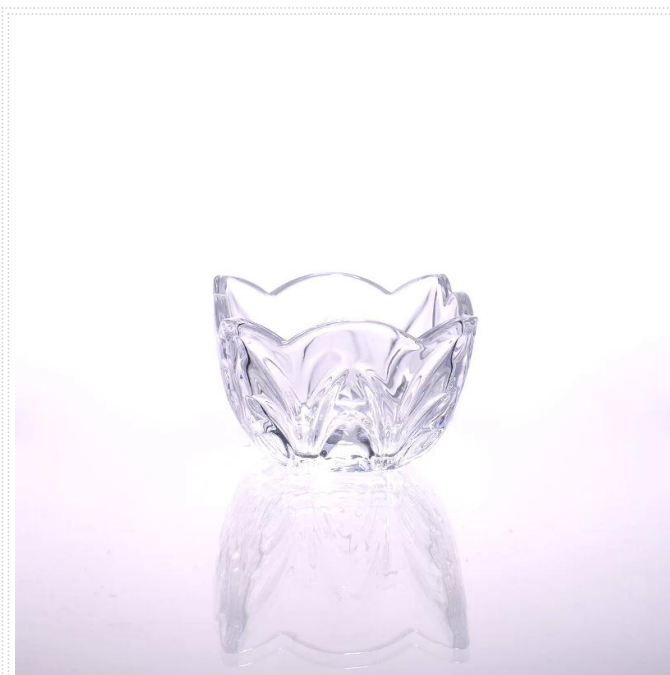

## Product detail:

البند رقم	SGHY14121508
مادة	الزجاج الأبيض عالية
اللون	واضح
حرفة	آلة ضغط
عينات من الوقت	1. أيام إذا كان في الخروج على شكل وحجم الزجاج 5 2. 15 يوما إذا كان في حاجة شكل جديد أو حجم الزجاج
حزم	في الكرتون التصدير، الكرتون مع الورق المقوى المفروق 36PCS or التعبئة العادية، 24
سعة المنتج	جهاز كمبيوتر شخصي شهريا 1,000,000 ~ 500000
موعد التسليم	في غضون 35 يوما بعد عينة وأمر مؤكد
شروط الدفع	B / L مقدما، والتوازن ضد نسخة من T / T إيداع 30% من
شحنة	عن طريق البحر، عن طريق الجو، بواسطة اكسبرس وكيل الشحن الخاص بك هو مقبول
ميزات المنتج	1. آلة ضغط 2. مناسبة لاستخدامها في حانة، والفنادق، والمطاعم، منزل، الخ لمراقبة الجودة Q / C 3. المهنية 4. تنافسية الأسعار والجودة 5. لقاء ادارة الاغذية والعقاقير اختبار والغذاء الصف
لاختياراتك	1. أي شعار الطباعة على الجسم الزجاجي 2 رسمها، الصقيع، بالكهرباء، ونمط كارفر ليزر لالنهاية Any. لون 3. الحزمة الخاصة مثل لف يتقلص، لون هدية مربع، هدية مربع أبيض الخ 4. فتح قالب جديد للزجاج والخشب والبلاستيك أو المعدن كما تريد 5. مختلفة الحجم والأشكال تلبية احتياجاتكم

## Product show:

← T:80mm →

H:55mm

← B:80mm →

Related products:

الزجاج جرة السكر مع 212

الزجاج جرة السكر مع أنماط جميلة تنقش

Shenzhen Sunny Glassware