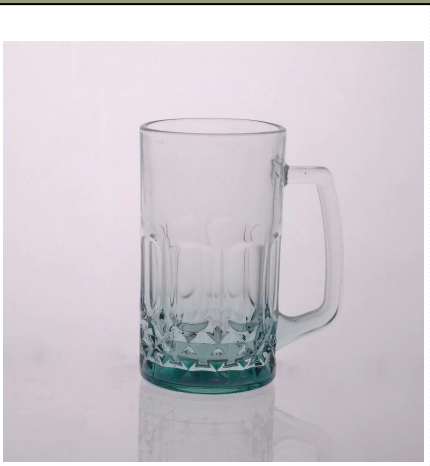

Similar Products Link