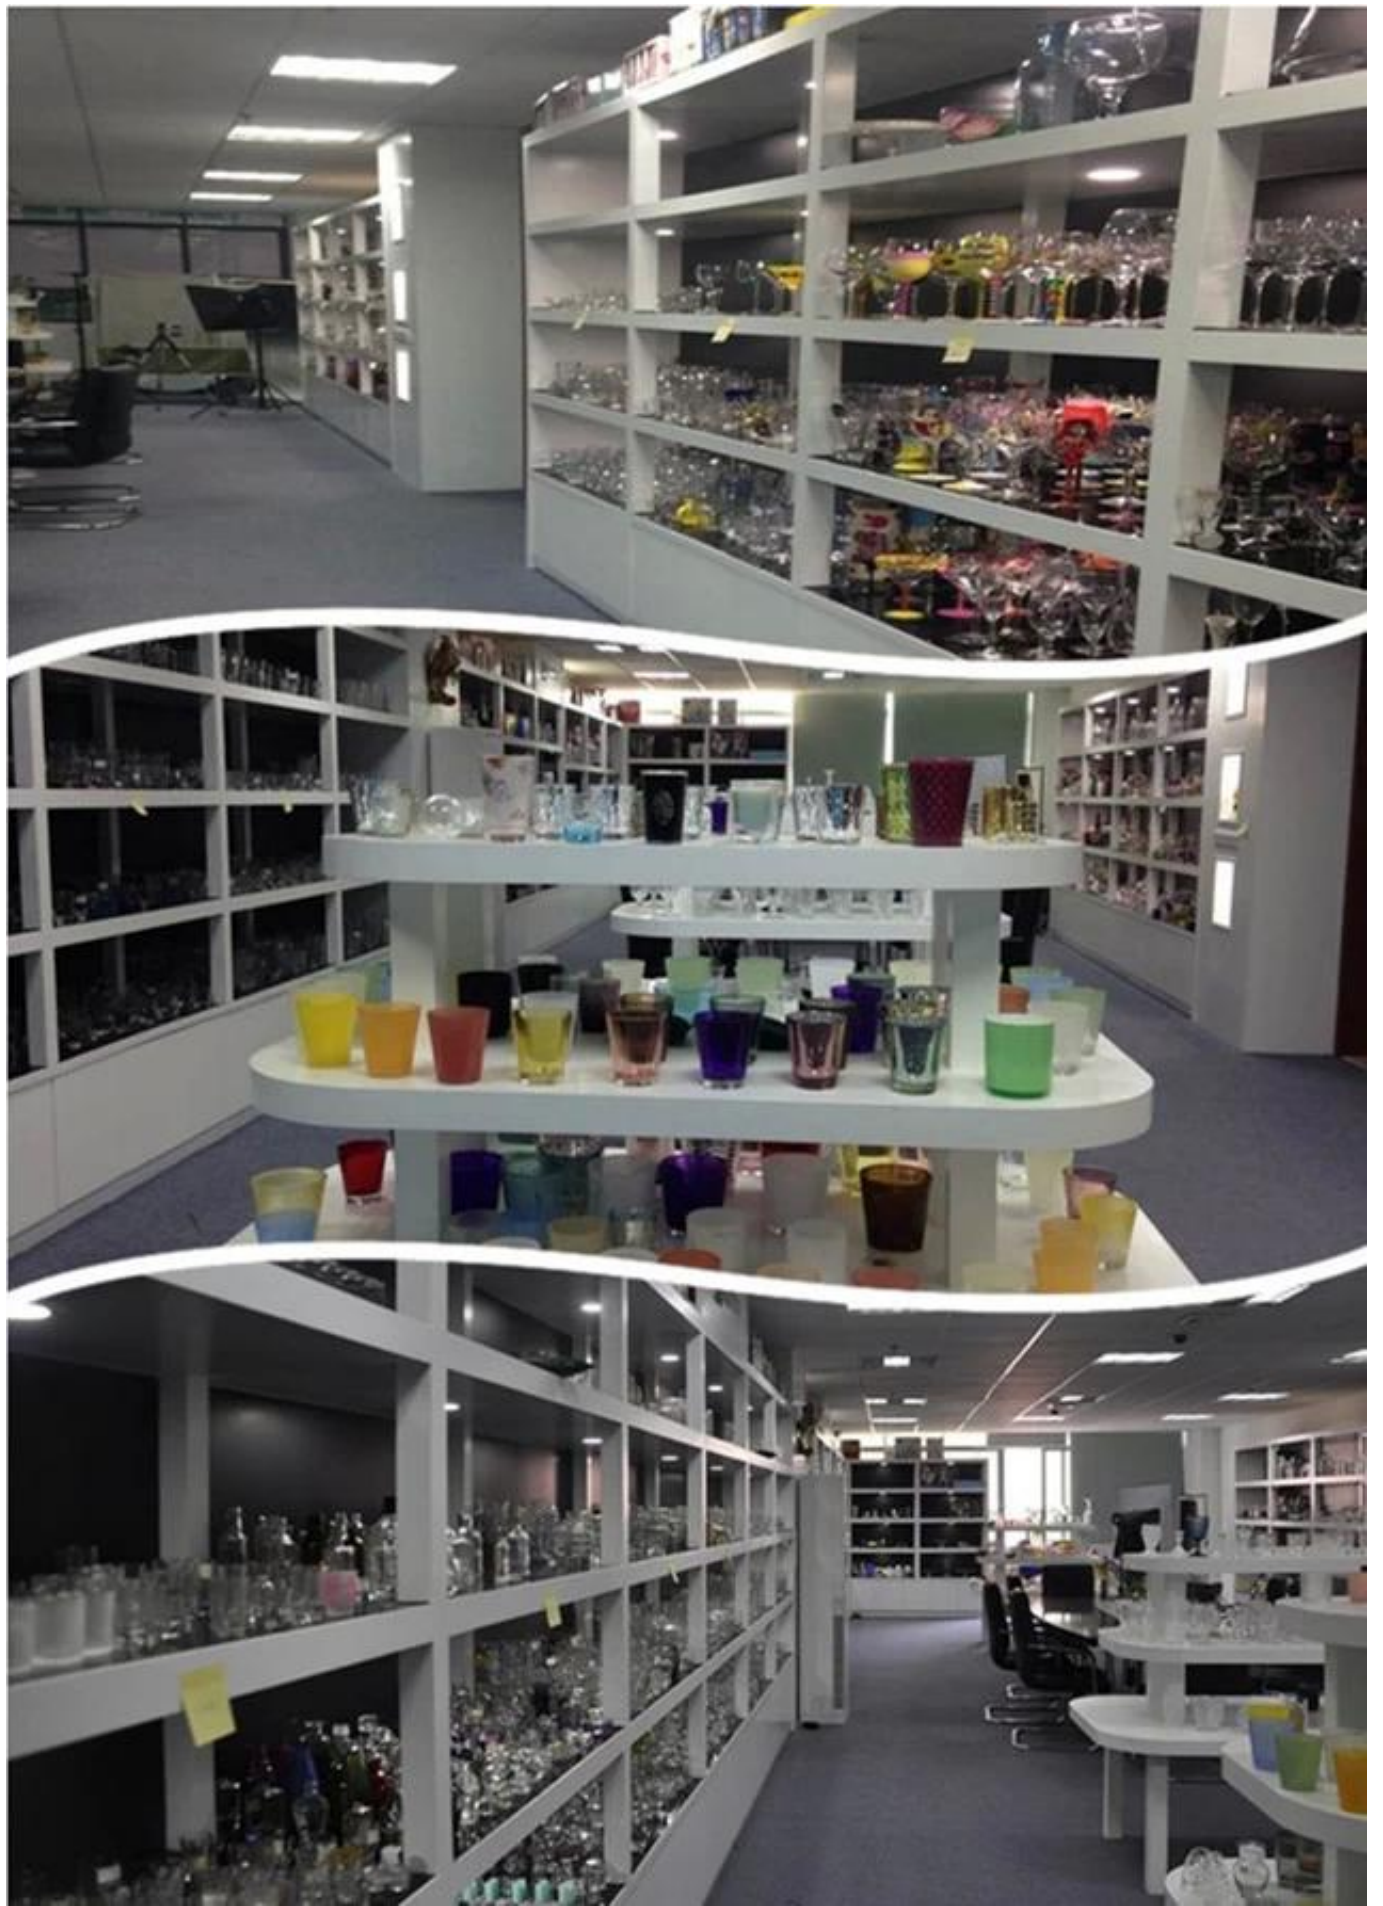

Similar Products Link

Office & Sample Room

Factory Show

Spray colour

للمزيد من المعلومات، يرجى زيارة موقعنا على الانترنت www.okcandle.com