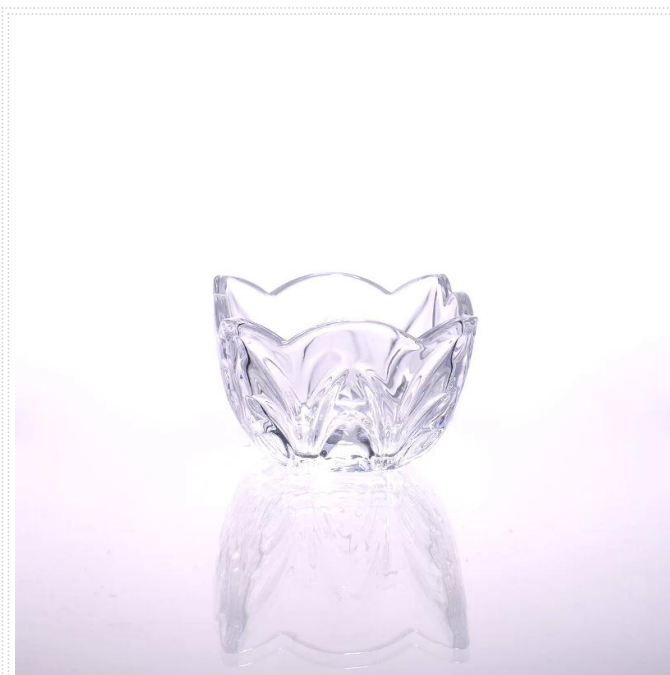

## Product detail:

البند رقم	SGHY14121504
مادة	الزجاج الأبيض عالية
اللون	واضح
حرفة	آلة ضغط
عينات من الوقت	1. أيام إذا كان في الخروج على شكل وحجم الزجاج 5 2. 15 يوما إذا كان في حاجة شكل جديد أو حجم الزجاج
حزم	في الكرتون التصدير، الكرتون مع الورق المقوى المفروق 36PCS or التعبئة العادية، 24
سعة المنتج	جهاز كمبيوتر شخصي شهريا 1,000,000 ~ 500000
موعد التسليم	في غضون 35 يوما بعد عينة وأمر مؤكد
شروط الدفع	B / L مقدما، والتوازن ضد نسخة من T / T إيداع 30% من
شحنة	عن طريق البحر، عن طريق الجو، بواسطة اكسبرس وكيل الشحن الخاص بك هو مقبول
ميزات المنتج	1. آلة ضغط 2. مناسبة لاستخدامها في حانة، والفنادق، والمطاعم، منزل، الخ لمراقبة الجودة Q / C 3. المهنية 4. تنافسية الأسعار والجودة 5. لقاء ادارة الاغذية والعقاقير اختبار والغذاء الصف
لاختياراتك	1. أي شعار الطباعة على الجسم الزجاجي 2. رسمها، الصقيع، بالكهرباء، ونمط كارفر ليزر لالنهاية Any. لون 3. الحزمة الخاصة مثل لف يتقلص، لون هدية مربع، هدية مربع أبيض الخ 4. فتح قالب جديد للزجاج والخشب والبلاستيك أو المعدن كما تريد 5. مختلفة الحجم والأشكال تلبية احتياجاتكم

## Product show:

T:115mm

H:70mm

B:65mm

Related products:

الزجاج جرة السكر مع 212

الزجاج جرة السكر مع أنماط جميلة تنقش