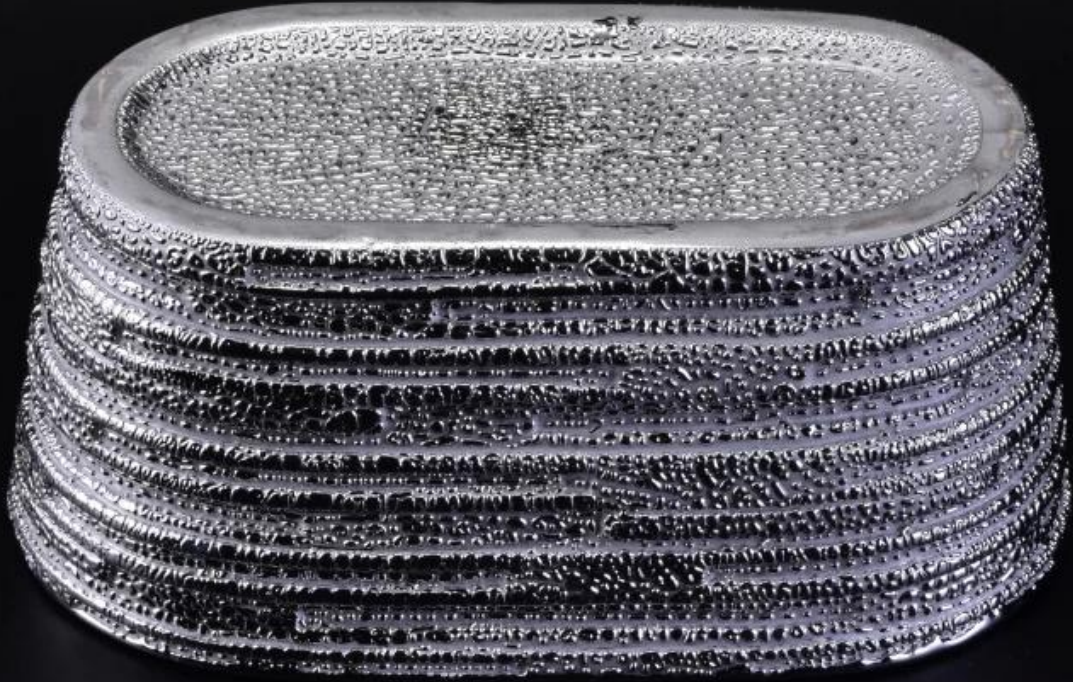

1. السيراميك يمكن أن تستخدم في زخرفة زفاف، ديكور المنزل، حزب، مأدبة إلخ canlde أصحاب.
2. هذه الحاوية شمعة كبيرة جدا كواسطة رائع لحدث.
3. وارتفع الرقم حامل الزجاج شمعة delicated لا يمكن للاجرار شمعة الفخار تزيين الداخل والخارج مع هذا.
4. وغيرها من المناسبات housewarmings السفينة شمعة السيراميك هو هدية رائعة كما.

More Product Pictures