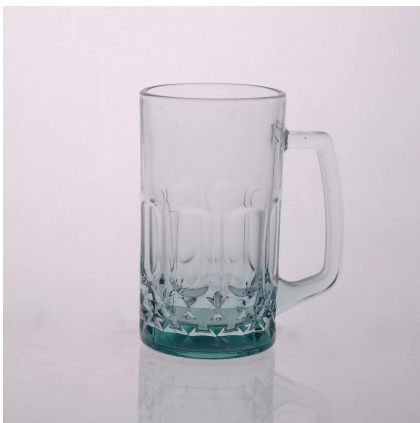

## Product Details

	□□ □□□□	SGJD150416019
	حجم	68 * 45 * 85mm و
	سعة	145ml
	مادة	هايت الزجاج الأبيض
	حرفة	آلة ضغط
	عينة	7 أيام
	شروط الدفع	L / C مقدما، والتوازن بعد أن ظهرت نسخة من T / T إيداع 30% بحلول
	شهادة	FDA، LFGB، الغذاء الآمن، وطبق اختبار غسالة
	لاختبارك	1، أي طباعة الشعار على الجسم الزجاجي ، 2، أي لون رسمها، بلوري، والطلاء بالكهرباء، ليزر شعار النهاية 3، التعبئة الخاصة مثل لف يتقلص، لون هدية مربع، مربع أبيض الخ 4، أي الشكل والحجم تلبية الحاجة الخاصة بك

## More Product Pictures

Similar Products Link

تنقش القدر البيرة

ماء الزجاج البيرة القدر 180Z

زجاج كوب حلب مع صورة