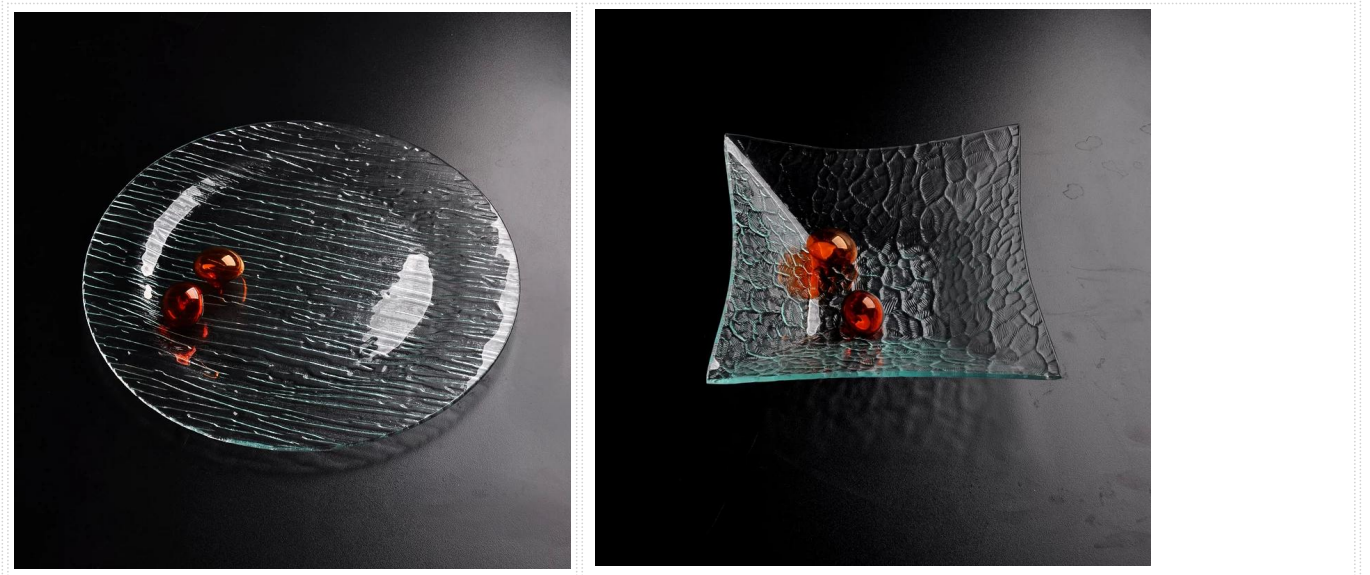

المنتجات ذات الصلة: