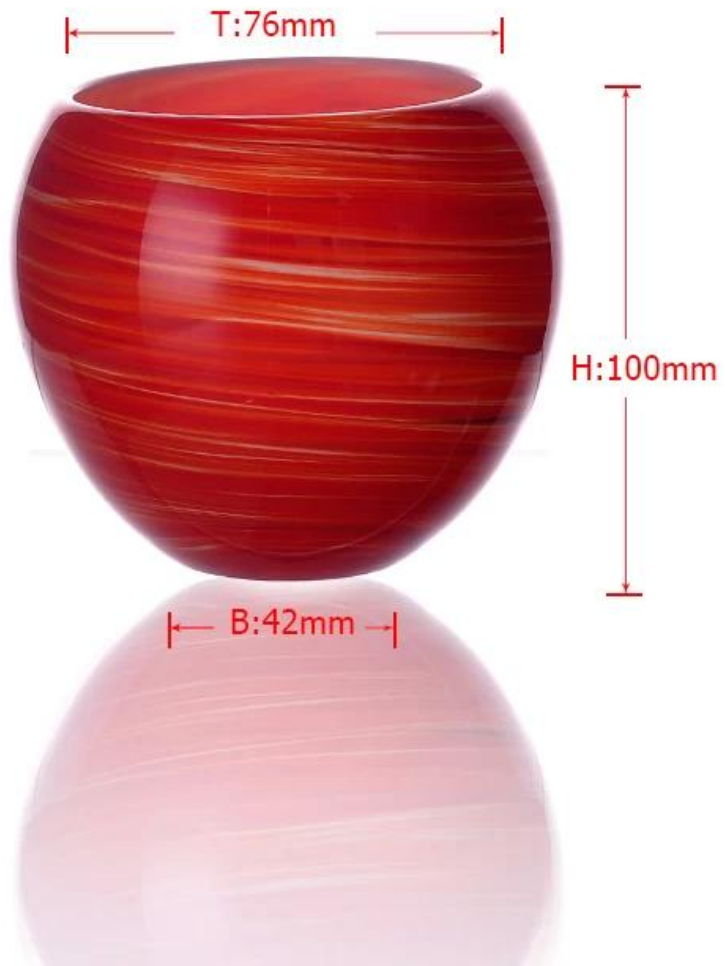

T:76mm

H:100mm

B:42mm