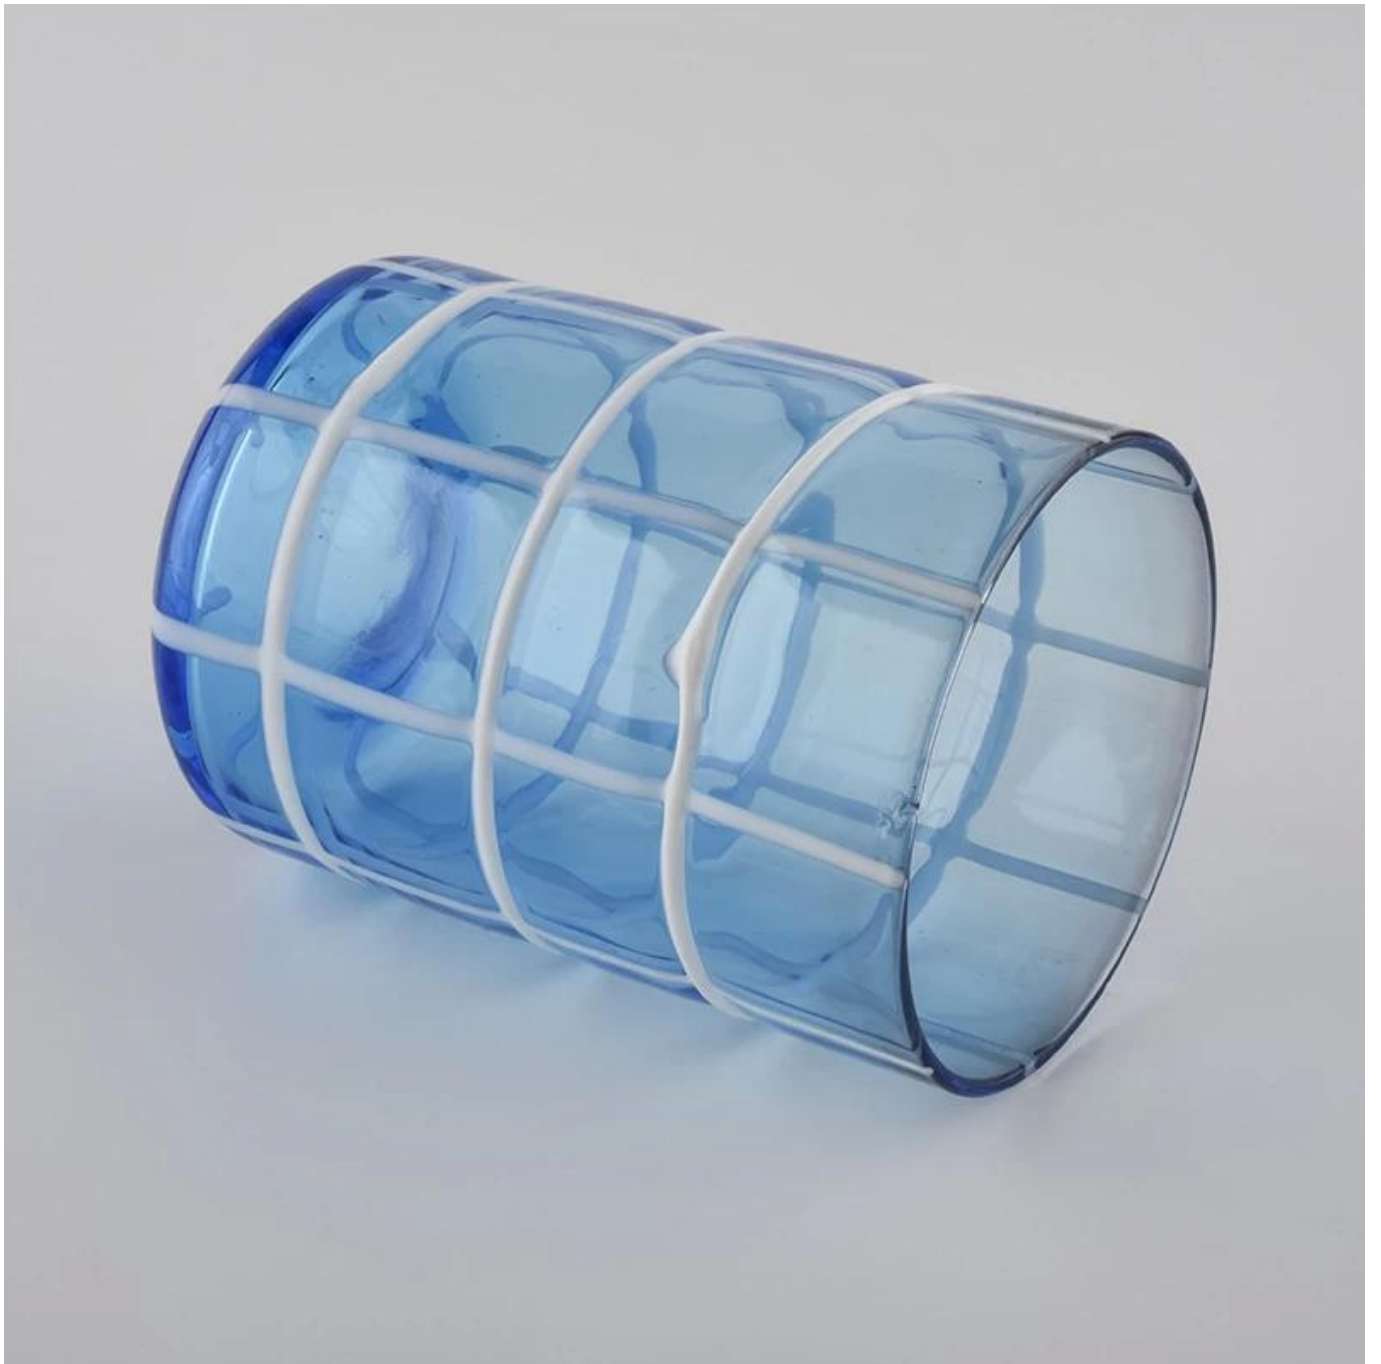

## Product Details

رقم الشيء	SGXYT20061018
مواد	الجرار شمعة الزجاج
حرفة	رش الجرار شمعة الزجاج الملون

وقت بسيط	أيام إذا كان هناك شكل وحجم الزجاج 5. 1 2. 15 يومًا ، إذا كنت بحاجة إلى أشكال وأحجام جديدة من الزجاج
التعبئة	التعبئة المعتادة ، 4 قطع في المربع الداخلي ، مربع 48 قطعة
قدرة المنتج	قطعة في الشهر 1000000 ~ 500000
موعد التسليم	في غضون 35 يومًا بعد تأكيد أخذ العينات والنظام
شروط الدفع	B / L مقدما والتوازن ضد نسخة T / T إيداع 30% من
توصيل	عن طريق البحر ، عن طريق الجو ، من خلال وكيل الشحن السريع مقبول
مواصفات المنتج	1. جرة شمعة زجاجية لديكورات المنزل من جودة عالية . 2. مناسبة للاستخدام في الفندق ، المنزل ، إلخ. 3. ASTM تلبية اختبار
لاختيارك	1. تصاميم وأحجام مختلفة للاختيار . 2 أي لون مطلي ، بارد ، تصفيح ، نموذج ليزر معالجة القاطع 3. حزمة خاصة مثل تقليص الفيلم ، علبة هدية ملونة ، علبة هدية بيضاء ، إلخ. 4. نحن الموظف الحصري لمراقبة الجودة 5. لدينا ورشة عمل مهنية ومستودع لضمان وقت التسليم