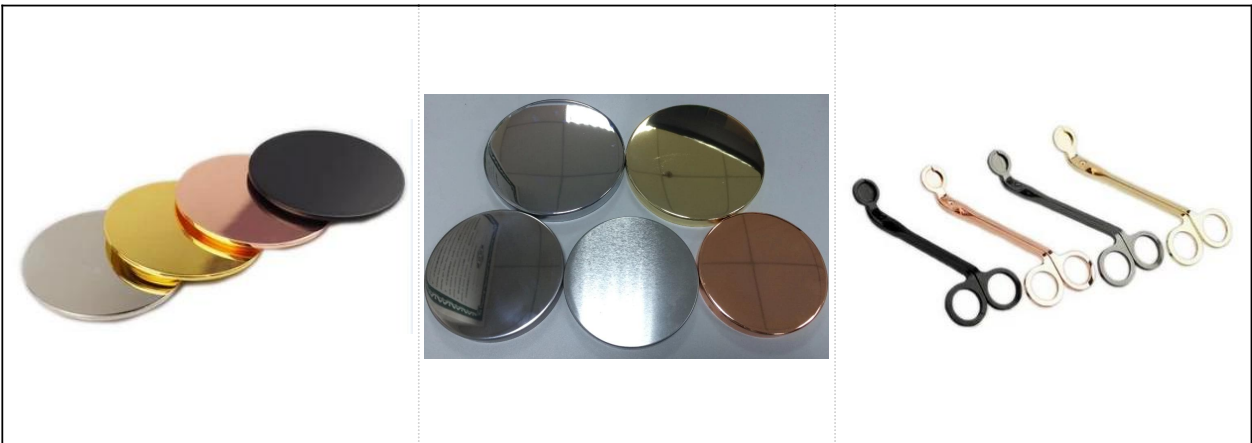

Product Details

رقم الصنف	SGXYT17120905
الأحجام	100mm أعلى ديا: 102mm أسفل ديا: 108mm الطول: 465G الوزن: 585ml القدرة:
مواد	سيراميك
مستلزمات	غطاء، السيراميك / المعادن / غطاء الخشب، الشمع، الفتيل، القص الخ
إنهاء	صائق، لون الطلاء، الزئبق، الليزر، بلوري، تصفيح، المرزج الخ
التعبئة	1. قطع لكل معيار التصدير التعبئة الكرتون 24/36/48/72 2. اللون / أبيض / البني مربع التعبئة 3. هدية مربع التعبئة الفاخرة 4. تقلص التعبئة 5. الفردية / مجموعة مربع التعبئة 6. التعبئة المخصصة
قوتنا	نحن المهنية الصانع شمعة حامل، الرئيسية في أنواع مختلفة من حاملي الشموع، بدءا من حامل شمعة الزجاج، حامل شمعة 1. السيراميك، حامل شمعة الرخام، حامل شمعة ملموسة، حامل شمعة القصدير، غير القابل للصدأ شمعة جرة الخ. 2. مثالية للمنزل / مخزن / سوبر ماركت / مطعم / فندق / بار / كنف الخ 3. مع مصمم محترف فريق، أي يستطيع ساعدت تصميم وفتح قالب جديد يؤسس على متطلبك. 4. تجهيز بعد: طلاء اللون، الطلاء، الزئبق، قزحي الألوان، النقش، الطباعة، صائق، رذاذ اللون، فاترة، الذهب تصفيح، الرسم باليد الخ. 5. موك الصغيرة هو مقبول. لدينا المنتجات العادية لدعم لك
خدمتنا	* الرد عليك خلال 24 ساعة * * نطاقات من المنتجات لاختياراتك * * تماما نظام الإنتاج * * العمال المهرة مصنع * * كلا آلة خط و اليدوية خط لخدمتكم * * فريق مراقبة الجودة من ذوي الخبرة فحص المنتجات بشكل شامل وصارم وفقا لمعيار أقل * المبدع مصمم الابتكار حديثا أكثر من 15 أنماط شهريا * المهنية قسم اللوجستية قسم إلى باب الخدمة
موك	3000PCS

More Product Pictures

الملحقات المتطابقة:

Office & Sample Room

مشمس زجاجيات هي الرائدة حامل شمعانات المورد في الصين منذ 1992، لدينا الزجاج / السيراميك / الجرار شمعة ملموسة الخ و أتسسوريز المتطابقة أساسا التصدير إلى الولايات المتحدة الأمريكية، الاتحاد الأوروبي، الاتحاد الأفريقي على مدى أكثر من سنوات الخبرة 24. نحن بدقة مع الجودة، لدينا فريق مراقبة الجودة فحص المنتجات من المواد الخام إلى الإنتاج ثم التعبئة خطوة بخطوة، التفطيش بدقة وفقا لمعيار أقل.