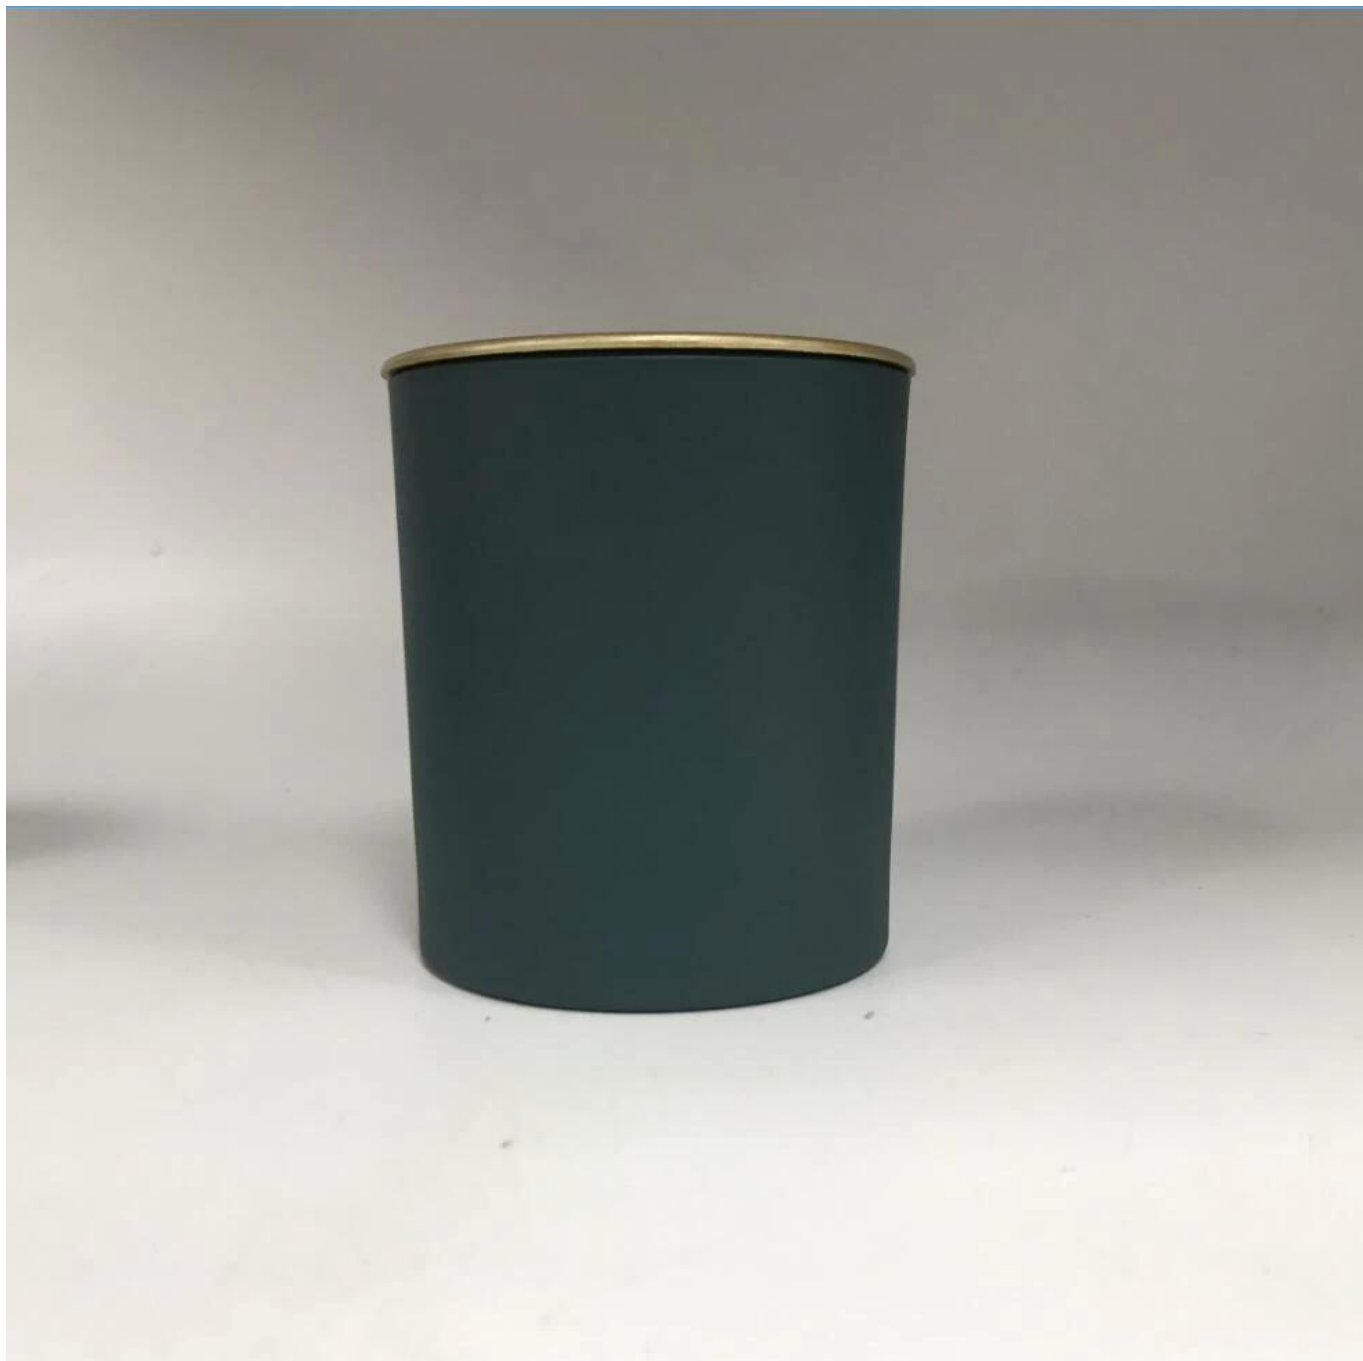

(3) مشمس يتكيف ست خطوات إضافية لفحص الشحنات. لا توجد شكاوى (رئيسية) تتعلق بالجودة على المنتجات المنتجة لمدة تسع سنوات متتالية.

رقم الشيء	SG8090 أعلى ديا: 80 مم ضياء سفلي: 75 ملم الارتفاع: 90 ملم الوزن: 285 جرام السعة: ٢٨٥ مل
مواد	زجاج
حرفة	حامل الشموع الزجاجية المصنوعة آليًا
وقت بسيط	1. أيام إذا كان هناك شكل وحجم الزجاج 5 2. 15 يومًا ، إذا كنت بحاجة إلى أشكال وأحجام جديدة من الزجاج
التعبئة	التعبئة المعتادة ، 4 قطع في المربع الداخلي ، مربع 48 قطعة
قدرة المنتج	قطعة شهريًا 1.000.000 ~ 500.000
موعد التسليم	في غضون 35 يومًا بعد تأكيد أخذ العينات والنظام
شروط الدفع	B / L مقدمًا والتوازن ضد نسخة T / T إيداع 30٪ من
توصيل	عن طريق البحر ، عن طريق الجو ، من خلال وكيل الشحن السريع مقبول
مواصفات المنتج	1. جرة شمعة زجاجية لديكورات المنزل من جودة عالية 2. مناسبة للاستخدام في الفندق ، المنزل ، إلخ. 3. ASTM تلبية اختبار
لاختيارك	1. تصاميم وأحجام مختلفة للاختيار 2 أي لون مطلي ، بارد ، تصفيح ، نموذج ليزر معالجة القاطع 3. حزمة خاصة مثل تقليص الفيلم ، علبة هدية ملونة ، علبة هدية بيضاء ، إلخ. 4. نحن الموظف الحصري لمراقبة الجودة 5. لدينا ورشة عمل مهنية ومستودع لضمان وقت التسليم