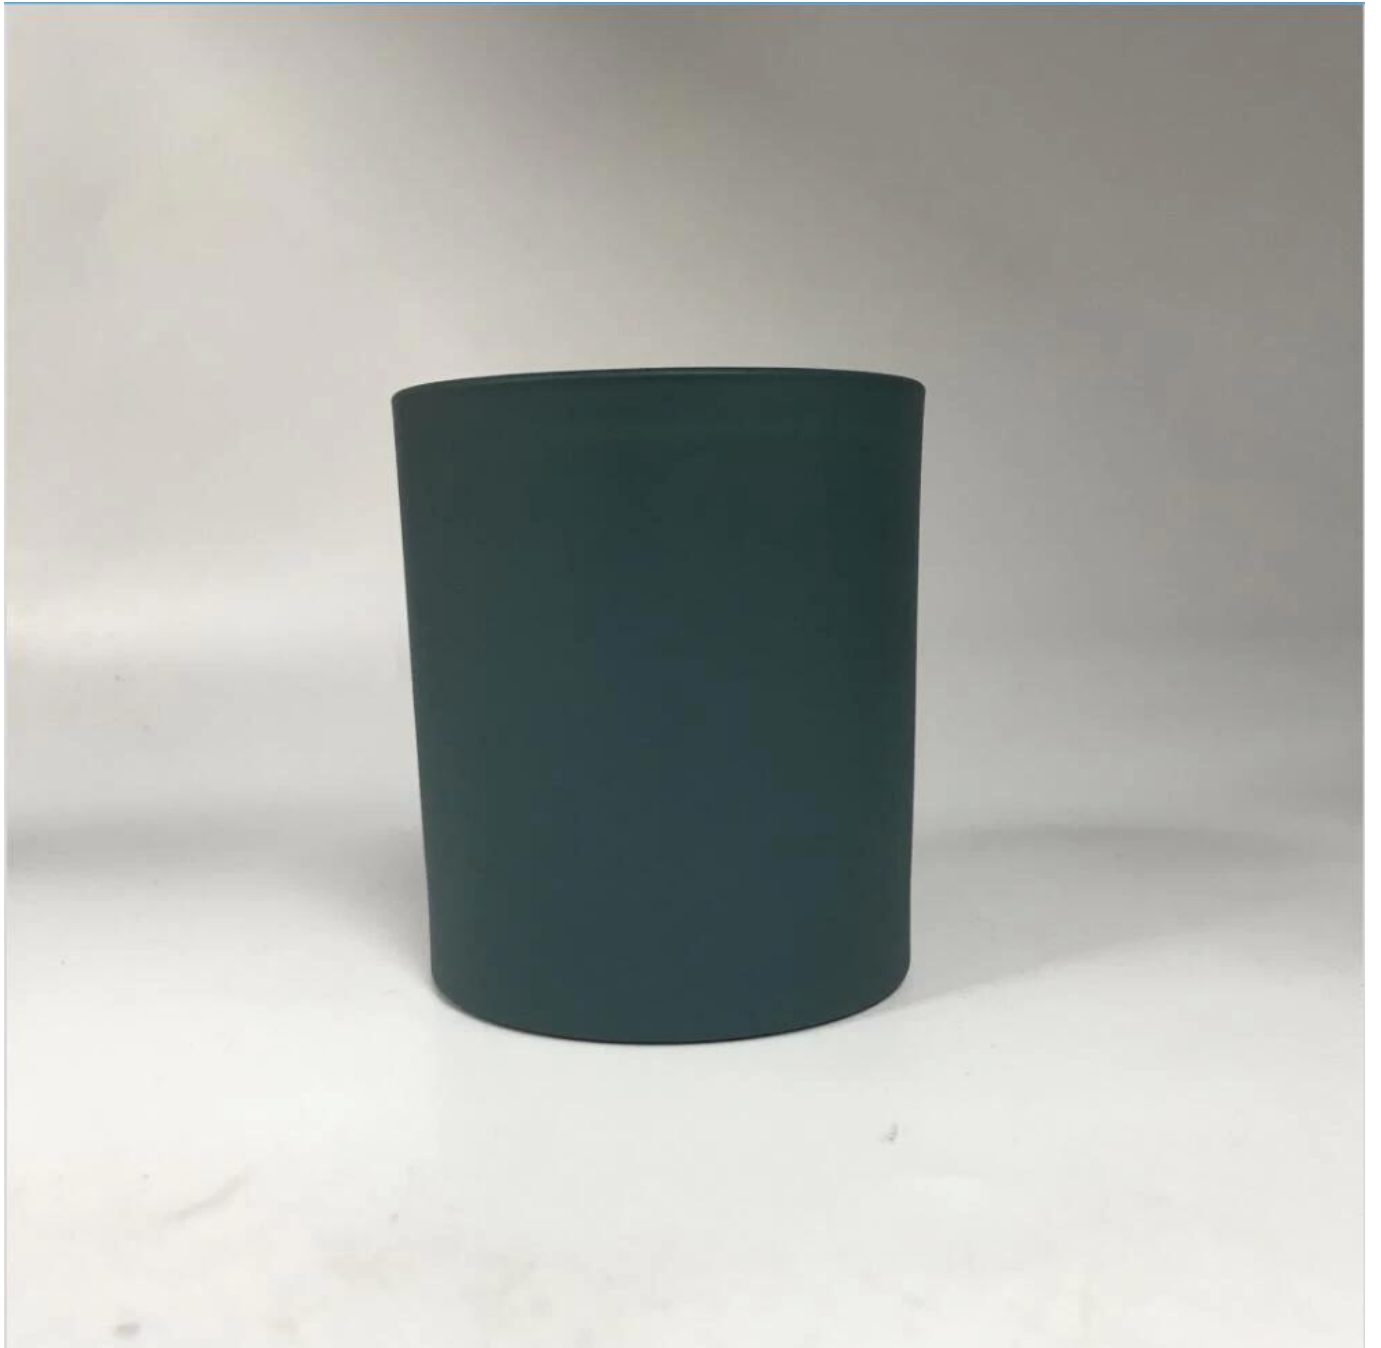

(3) مشمس يتكيف ست خطوات إضافية لفحص الشحنات. لا توجد شكاوى (رئيسية) تتعلق بالجودة على المنتجات المنتجة لمدة تسع سنوات متتالية.

رقم الشيء	SG8090 أعلى ديا: 80 مم ضياء سفلي: 75 ملم الارتفاع: 90 ملم الوزن: 285 جرام السعة: ٢٨٥ مل
مواد	زجاج
حرفة	حامل الشموع الزجاجية المصنوعة آليًا
وقت بسيط	1. أيام إذا كان هناك شكل وحجم الزجاج 5 2. 15 يومًا ، إذا كنت بحاجة إلى أشكال وأحجام جديدة من الزجاج
التعبئة	التعبئة المعتادة ، 4 قطع في المربع الداخلي ، مربع 48 قطعة
قدرة المنتج	قطعة شهريًا 1.000.000 ~ 500.000
موعد التسليم	في غضون 35 يومًا بعد تأكيد أخذ العينات والنظام
شروط الدفع	B / L مقدمًا والتوازن ضد نسخة T / T إيداع 30٪ من
توصيل	عن طريق البحر ، عن طريق الجو ، من خلال وكيل الشحن السريع مقبول
مواصفات المنتج	1. جرة شمعة زجاجية لديكورات المنزل من جودة عالية 2. مناسبة للاستخدام في الفندق ، المنزل ، إلخ. 3. ASTM تلبية اختبار
لاختيارك	1. تصاميم وأحجام مختلفة للاختيار 2 أي لون مطلي ، بارد ، تصفيح ، نموذج ليزر معالجة القاطع 3. حزمة خاصة مثل تقليص الفيلم ، علبة هدية ملونة ، علبة هدية بيضاء ، إلخ. 4. نحن الموظف الحصري لمراقبة الجودة 5. لدينا ورشة عمل مهنية ومستودع لضمان وقت التسليم