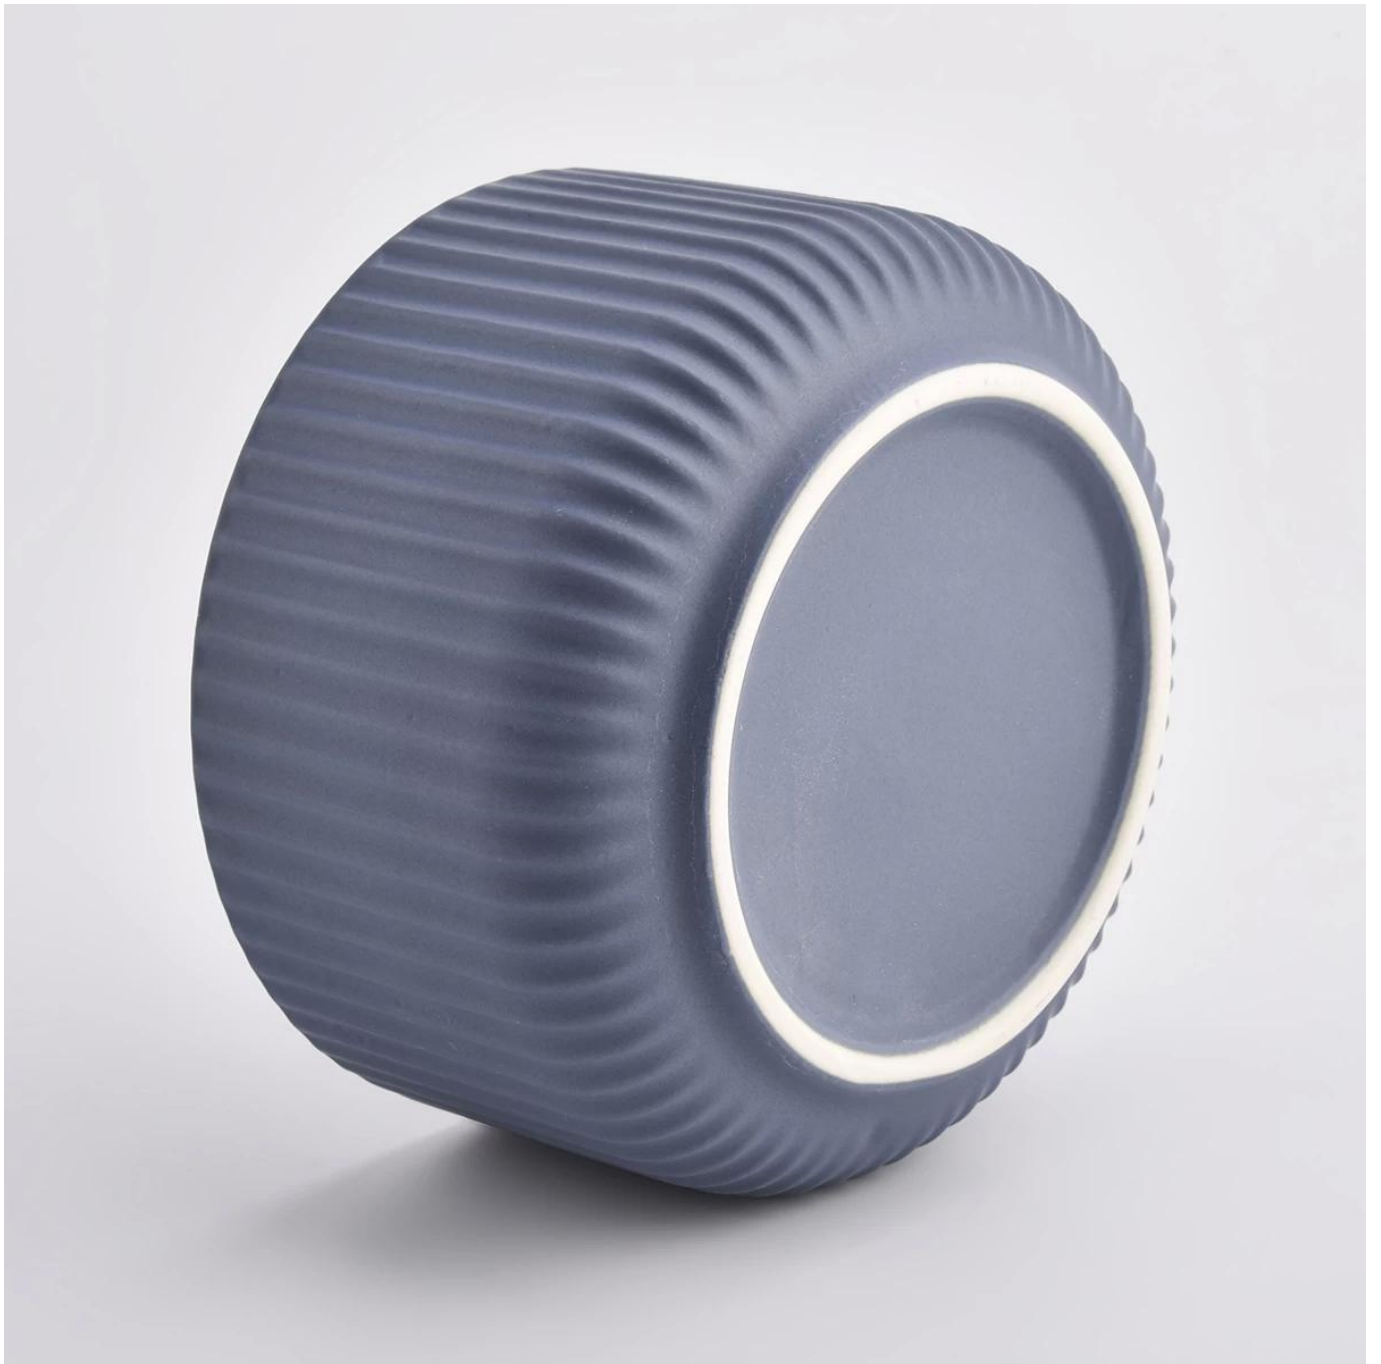

Office & Sample Room