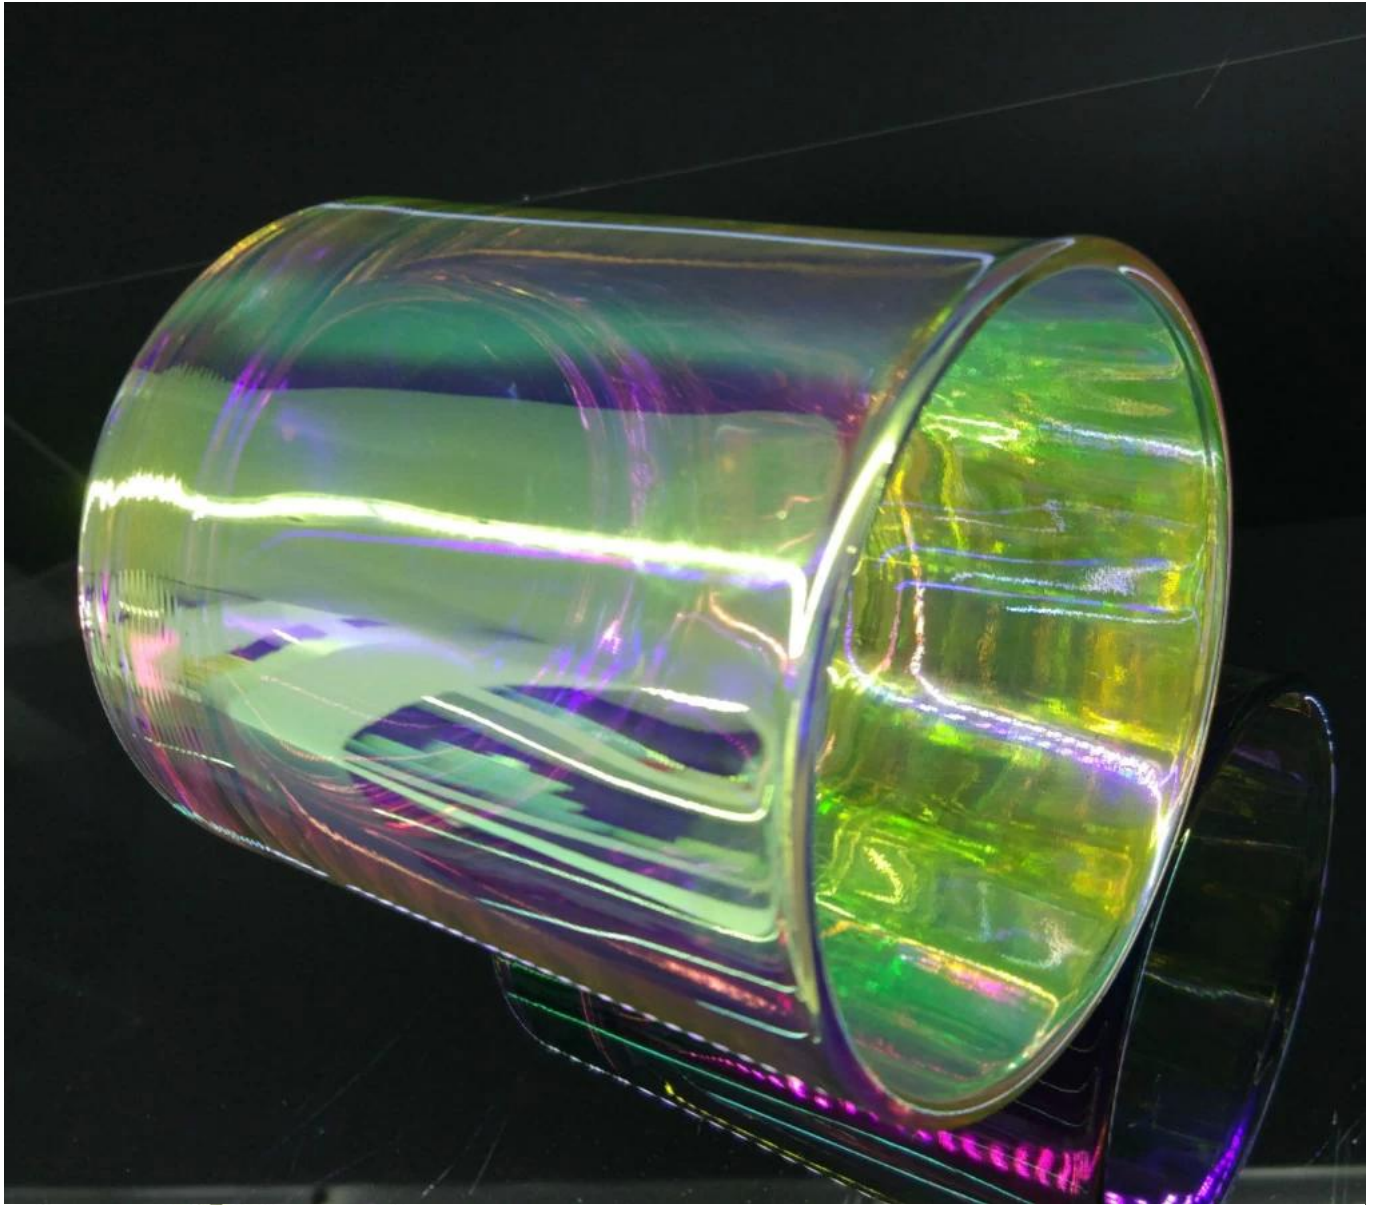

Product Details

رقم الصنف.	SG8090RX.
مادة	المواد الزجاجية العالية
عملية	صناعة آلية
عينات الوقت	1. أيام إذا كان في الوجود على شكل وحجم الزجاج 5 2. 15 يوما إذا كنت بحاجة إلى شكل جديد أو حجم الزجاج
التعبئة	التعبئة العادية، 4 قطع في المربع الداخلي، 48 قطعة في الكرتون
سعة المنتج	جهاز كمبيوتر شخصي شهريا 500,000 ~ 1,000,000
موعد التسليم	في غضون 35 يوما بعد تأكيد العينة والنظام
شروط الدفع	B / L مقدما والتوازن مقابل نسخة من T / T إيداع 30٪ من
شحنة	بحرا، عن طريق الجو، من خلال إكسبريس وكيل الشحن الخاص بك مقبول
مواصفات المنتج	1. الجهاز صنع شموع الزجاج نذري جرة بجودة عالية. 2. مناسبة للمستخدم في الفندق، المنزل، إلخ. 3. هو صديقة للبيئة 4. ASMT تلبية اختبار
اختياراتك	1. تصاميم وأحجام مختلفة للاختيار 2. أي لون رسمت، الصقيع، الطلاء الكهربائي، ونمط كارفير معالجة 3. حزمة خاصة مثل انكماش التفاف، مربع هدية اللون، علبة هدية بيضاء إلخ. 4. لدينا عمال حصريون لمراقبة الجودة 5. لدينا ورشة عمل مهنية ومستودع لضمان وقت التسليم