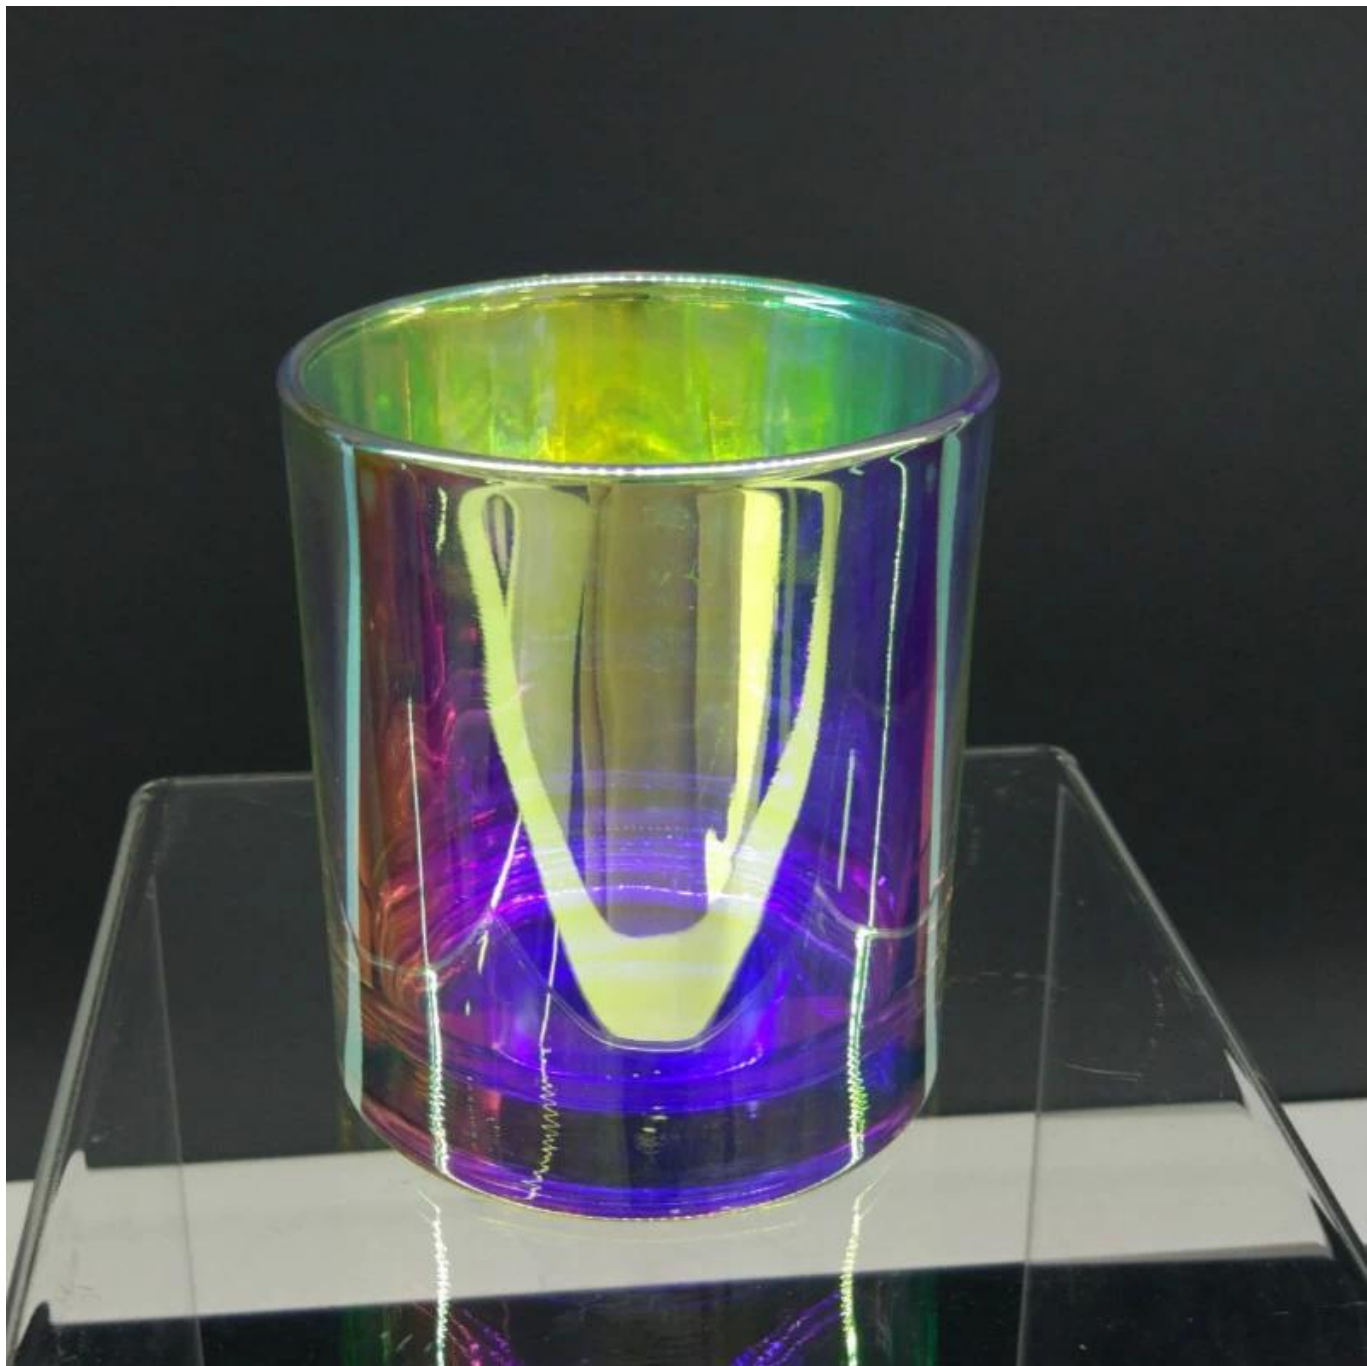

Product Details

رقم الصنف.	SG8090RX.
مادة	المواد الزجاجية العالية
عملية	صناعة آلية
عينات الوقت	1. أيام إذا كان في الوجود على شكل وحجم الزجاج 5 2. 15 يوما إذا كنت بحاجة إلى شكل جديد أو حجم الزجاج
التعبئة	التعبئة العادية، 4 قطع في المربع الداخلي، 48 قطعة في الكرتون
سعة المنتج	جهاز كمبيوتر شخصي شهريا 500,000 ~ 1,000,000
موعد التسليم	في غضون 35 يوما بعد تأكيد العينة والنظام
شروط الدفع	B / L مقدما والتوازن مقابل نسخة من T / T إيداع 30٪ من
شحنة	بحرا، عن طريق الجو، من خلال إكسبريس وكيل الشحن الخاص بك مقبول
مواصفات المنتج	1. الجهاز صنع شموع الزجاج نذري جرة بجودة عالية. 2. مناسبة للمستخدم في الفندق، المنزل، إلخ. 3. هو صديقة للبيئة 4. ASMT تلبية اختبار
اختياراتك	1. تصاميم وأحجام مختلفة للاختيار 2. أي لون رسمت، الصقيع، الطلاء الكهربائي، ونمط كارفير معالجة 3. حزمة خاصة مثل انكماش التفاف، مربع هدية اللون، علبة هدية بيضاء إلخ. 4. لدينا عمال حصريون لمراقبة الجودة 5. لدينا ورشة عمل مهنية ومستودع لضمان وقت التسليم