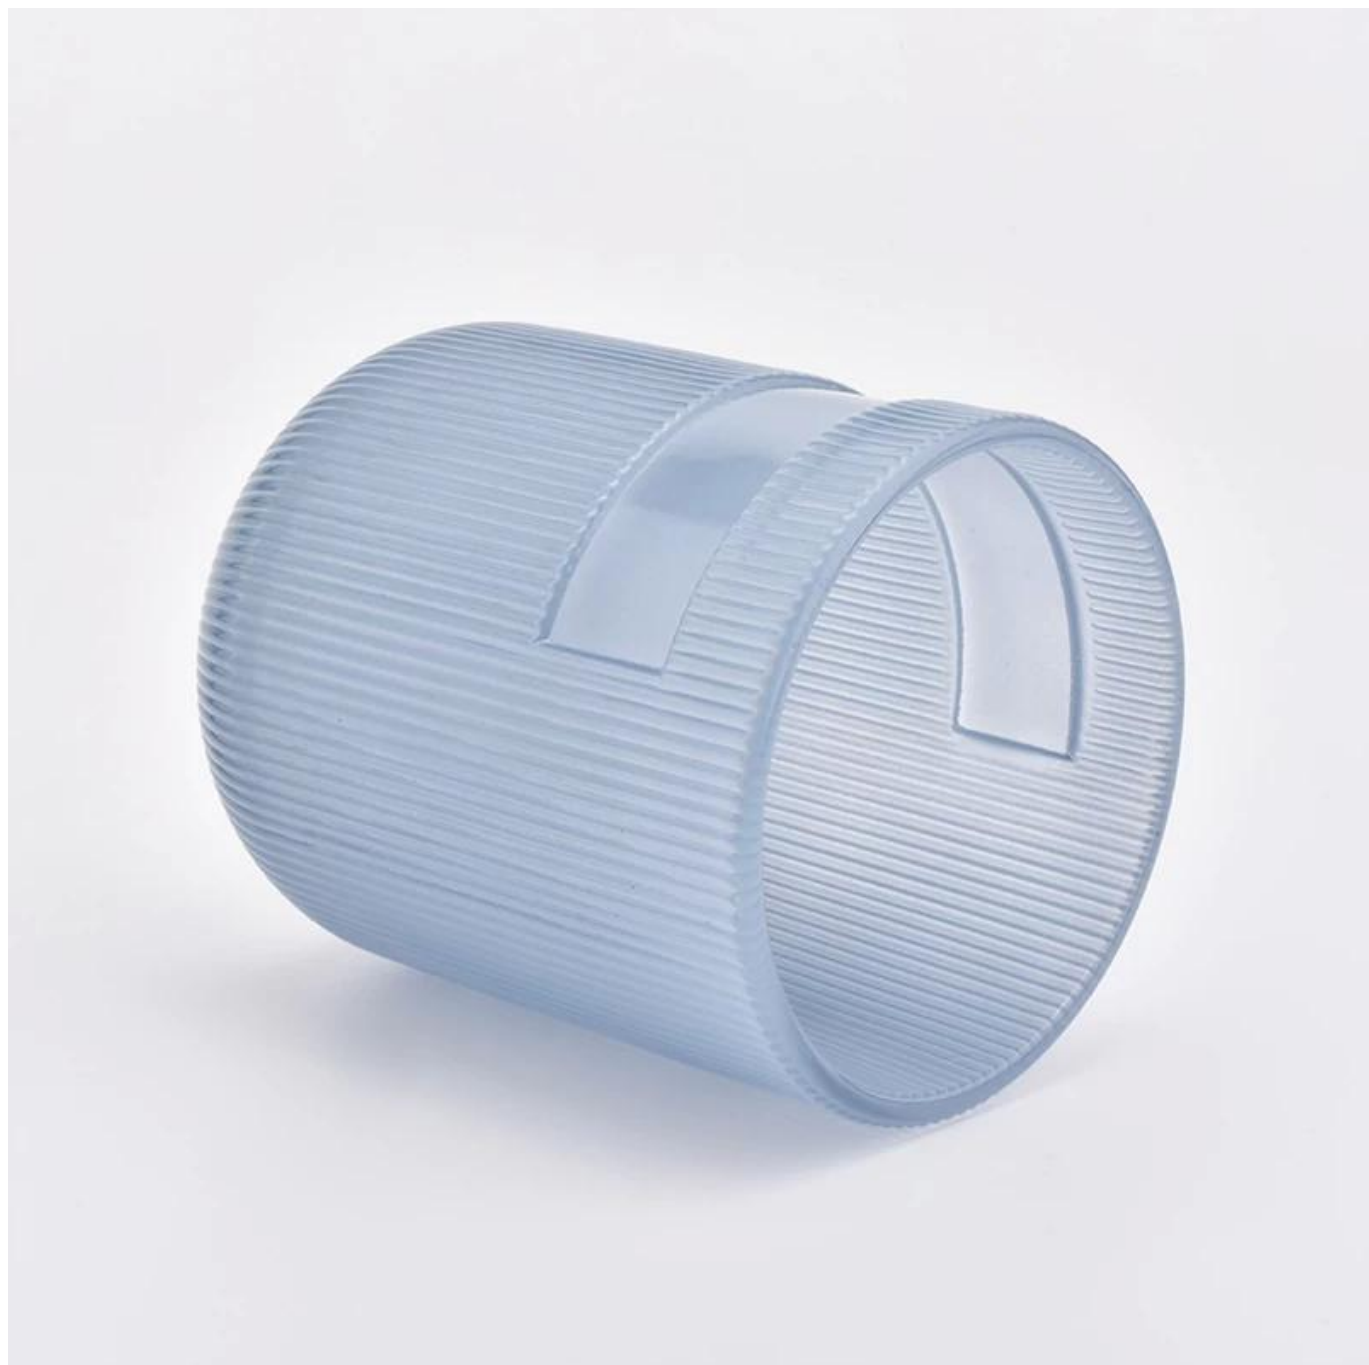

7 0Z 00000000 00000000 00000000

لديكور الزفاف أو ديكور المنزل 0Z جرة شمعة الزجاج الفاخرة 7

فحسب OEM / ODM بتقديم طلبات Sunny Glassware لا تقوم شركة ، بل تساعد أيضًا العديد من العلامات التجارية على البدء بمفهوم المنتجات

Product Details

رقم الشبيء	SGHY19052816
مواد	الزجاج الأبيض عالية
حرفة	حاملي الشموع الزجاجية المصغوة
وقت بسيط	أيام إذا كان هناك شكل الزجاج والحجم 1. 5 2. 15 يوما ، إذا كنت بحاجة إلى أشكال وأحجام زجاجية جديدة
التعبئة	التعبئة المعتادة ، 4 قطع في المربع الداخلي ، مربع 48 قطعة
قدرة المنتج	قطعة شهريا 500,000 ~ 1,000,000
موعد التسليم	في غضون 35 يوما بعد أخذ العينات والنظام أكد
شروط الدفع	B / L مقدما والتوازن ضد نسخة من T / T إيداع 30 ٪ بحلول
توصيل	عن طريق البحر ، عن طريق الجو ، من خلال وكيل صريحة والشحن مقبولة
مواصفات المنتج	ديكورات المنزل جرة شمعة الزجاج من جودة عالية .1 2. مناسبة للاستخدام في الفندق ، المنزل ، الخ 3. ASTM تلبية اختبار
لاختبارك	1. مختلف التصاميم والأحجام للاختبار .1 2 أي لون مطلي ، بارد ، والطلاء ، ونموذج الليزر تجهيز القاطع 3. حزمة خاصة كما يتقلص الفيلم ، لون هدية مربع ، هدية مربع أبيض ، الخ 4. نحن الموظف الحضري لمراقبة الجودة 5. لدينا ورشة و مستودع المهنية لضمان وقت التسليم