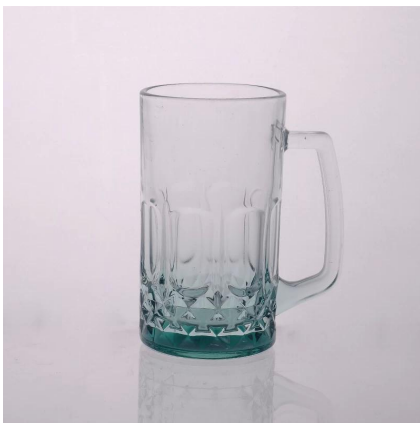

Similar Products Link

تنقش القدر البيرة

ماء الزجاج البيرة القدر 180Z

زجاج كوب حلب مع صورة

Office & Sample Room

Factory Show

ملاحح الشهر الزجاج المنفوخ

1. ميزته بما في ذلك نحت وفرة، والتقنيات، والآثار السطحية، واللون الخ.
2. نوعية تحكم الصعبة والتسامح من حجم ووزن وشكل أكبر.
3. السعر مرتفع والمنتج هو محدود للزجاج تكنيك خاص.