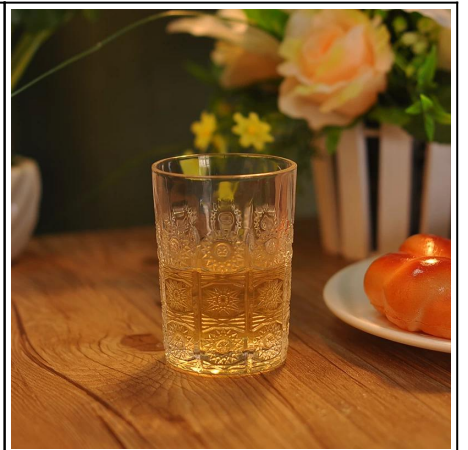

الزجاج والنبيذ stemless آلة الأرياء شعار مهب

Product Details

البند عدد	SGLYP16092402
المواد	الزجاج الأبيض عالية
الحرف والمعالجة العميقة	آلة في مهب
الوقت عينة	أيام إذا كان وهناك شكل وحجم حامل شمعة الزجاج. 5-1 2-15 يوما، إذا كان تحتاج إلى الشكل الجديد وحجم حامل شمعة الزجاج .
وتحذر	البيرة والنبيذ الأحمر والنبيذ الأبيض، المشروبات أو الماء الساخن لا يكون كامل أيضا-1. 2-لتجنب إيداء من جهة الأطفال الخاص بك، الرجاء وضعه في مكان حيث لا يمكن الوصول إلى. 3-تجنب إسقاط، الاصطدام وتأثير قوي. 4-غير متوفر لفرن ميكروويف. 5-للحيلولة دون تكسير، عدم وضعه على فتح النار مباشرة .
مميزات المنتجات	جودة شرب الزجاج . igh-1 2-صديقة للبيئة. 3-تمرير إدارة الأغذية والعقاقير اختبار ، ISO9001: 2008 4.تخصيص الخدمة.

More Product Pictures

[Similar Products Link](#)

Office & Sample Room

[شنتشن صني الأواني الزجاجية المحدودة](#) أنشئت في عام 1992. ونحن وقد تم في هذا المجال صناعة لأكثر من 20 عاماً، مصنع مهنية، المتخصصة في تصميم الأواني الزجاجية، وصناعة الأواني الزجاجية، فضلا عن تصدير. لدينا المنتجات خطوط تتراوح بين اليدوية للجهاز وأدلى. ونحن أسفر بالفعل عن [drinking](#) منتجات وفيرة مثل الرصاص الزجاج بهلوان، البورسلينات الزجاج، الزجاج، زهرية، وعاء، شمعة حامل، ستمواري، منفضة، تابكيواري، الزجاج إلى ذلك. جميع الأواني الاستخدام اليومي، في المجموع وهناك أنماط مختلفة أكثر من 4,000. لدينا ممتازة فريق التصميم لإنشاء المنتج المبتكر وصارمة ومراقبة الجودة تيارم لنوعية أسورانسني. تصنيع المعدات الأصلية/اوديام سيرفيريسي معتمدة ك بشكل جيد