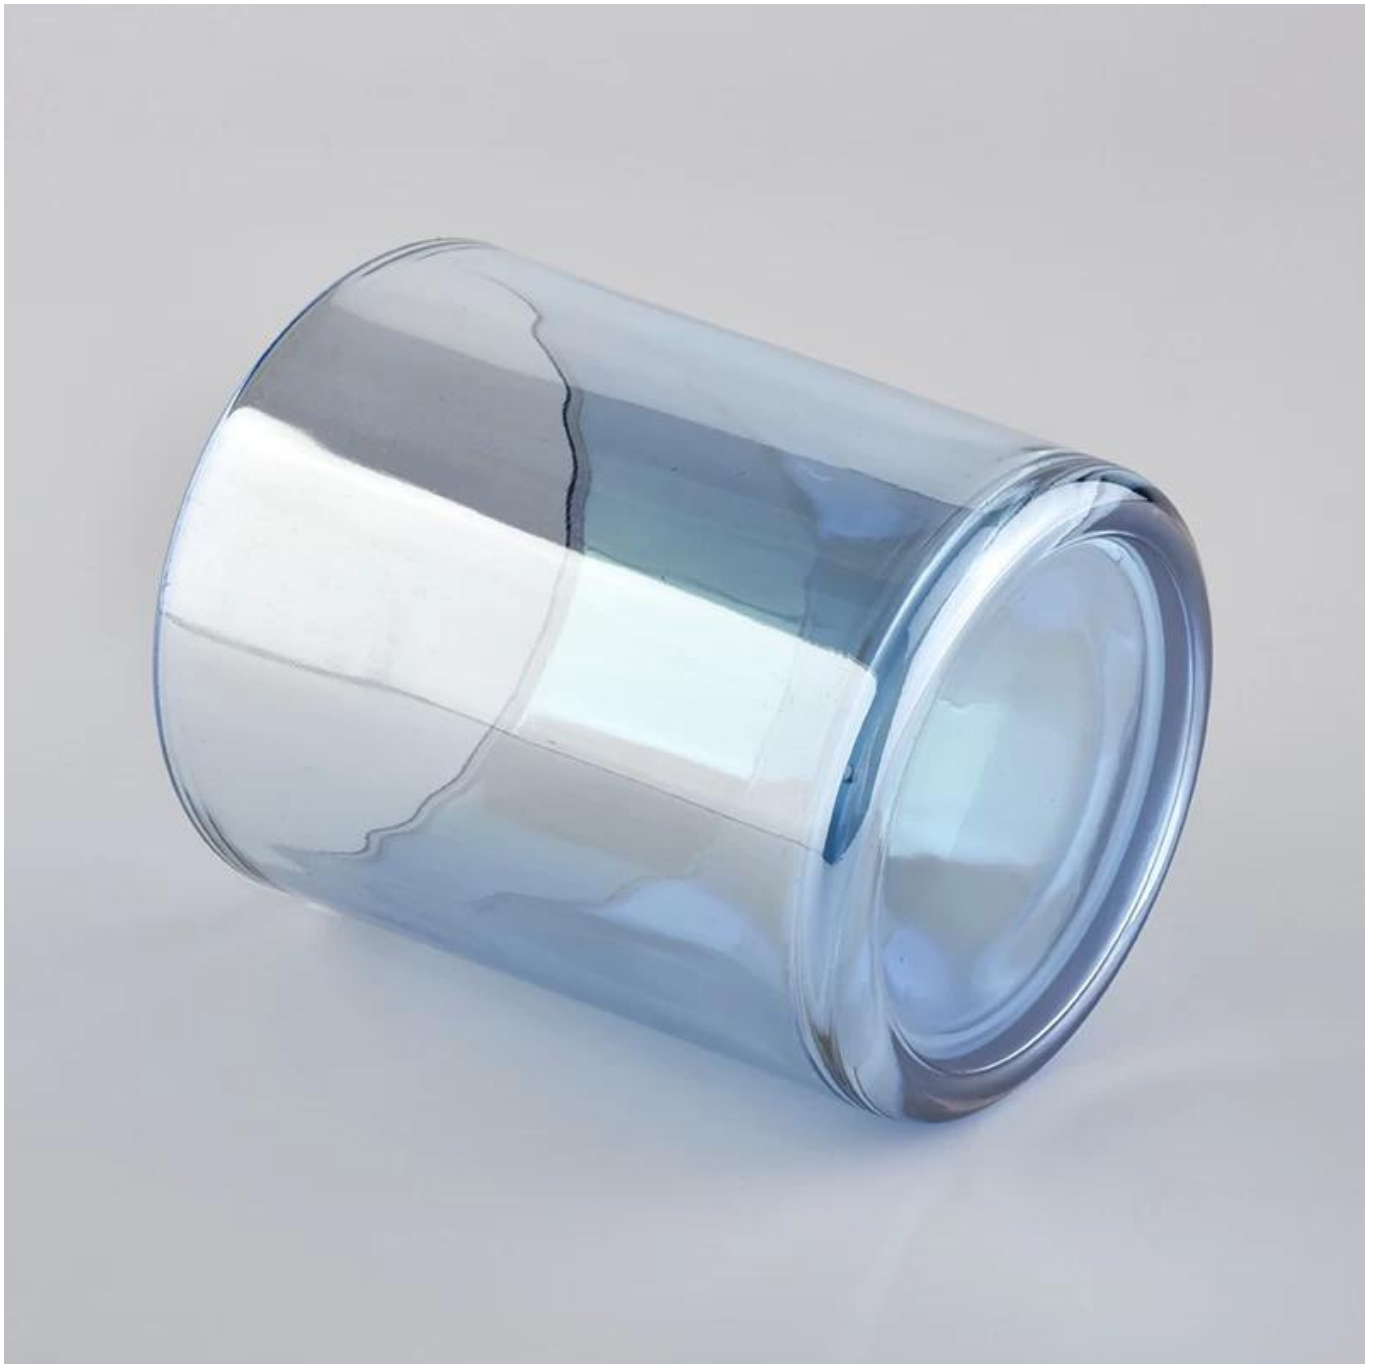

## Product Details

رقم الشيء	SGXYT20061018
مواد	زجاج الجرار شمعة
حرفة	رش الجرار شمعة الزجاج الملون

وقت بسيط	أيام إذا كان هناك شكل وحجم الزجاج 1. 5 2. 15 يوما ، إذا كنت بحاجة إلى أشكال وأحجام جديدة من الزجاج
التعبئة	التعبئة المعتادة ، 4 قطع في العلبة الداخلية ، 48 قطعة في العلبة
سعة المنتج	قطعة في الشهر 500,000 ~ 1,000,000
موعد التسليم	في غضون 35 يومًا بعد تأكيد أخذ العينات والنظام
شروط الدفع	B / L مقدما والتوازن ضد نسخة من T / T إيداع 30 ٪ من
توصيل	عن طريق البحر ، عن طريق الجو ، من خلال وكيل صريح وشحن مقبول
مواصفات المنتج	ديكورات المنزل جرة شمعة الزجاج من جودة عالية .1. 2. مناسبة للاستخدام في الفندق ، المنزل ، إلخ. 3. ASTM تلبية اختبار
لاختيارك	1. تصاميم وأحجام مختلفة للاختيار . 2 أي لون ، بارد ، تصفيح ، نموذج معالجة الليزر القاطع 3. حزمة خاصة كما يتقلص الفيلم ، هدية مربع اللون ، هدية مربع أبيض ، إلخ. 4. نحن الموظف الحصري لمراقبة الجودة 5. لدينا ورشة عمل المهنية ومستودع لضمان وقت التسليم