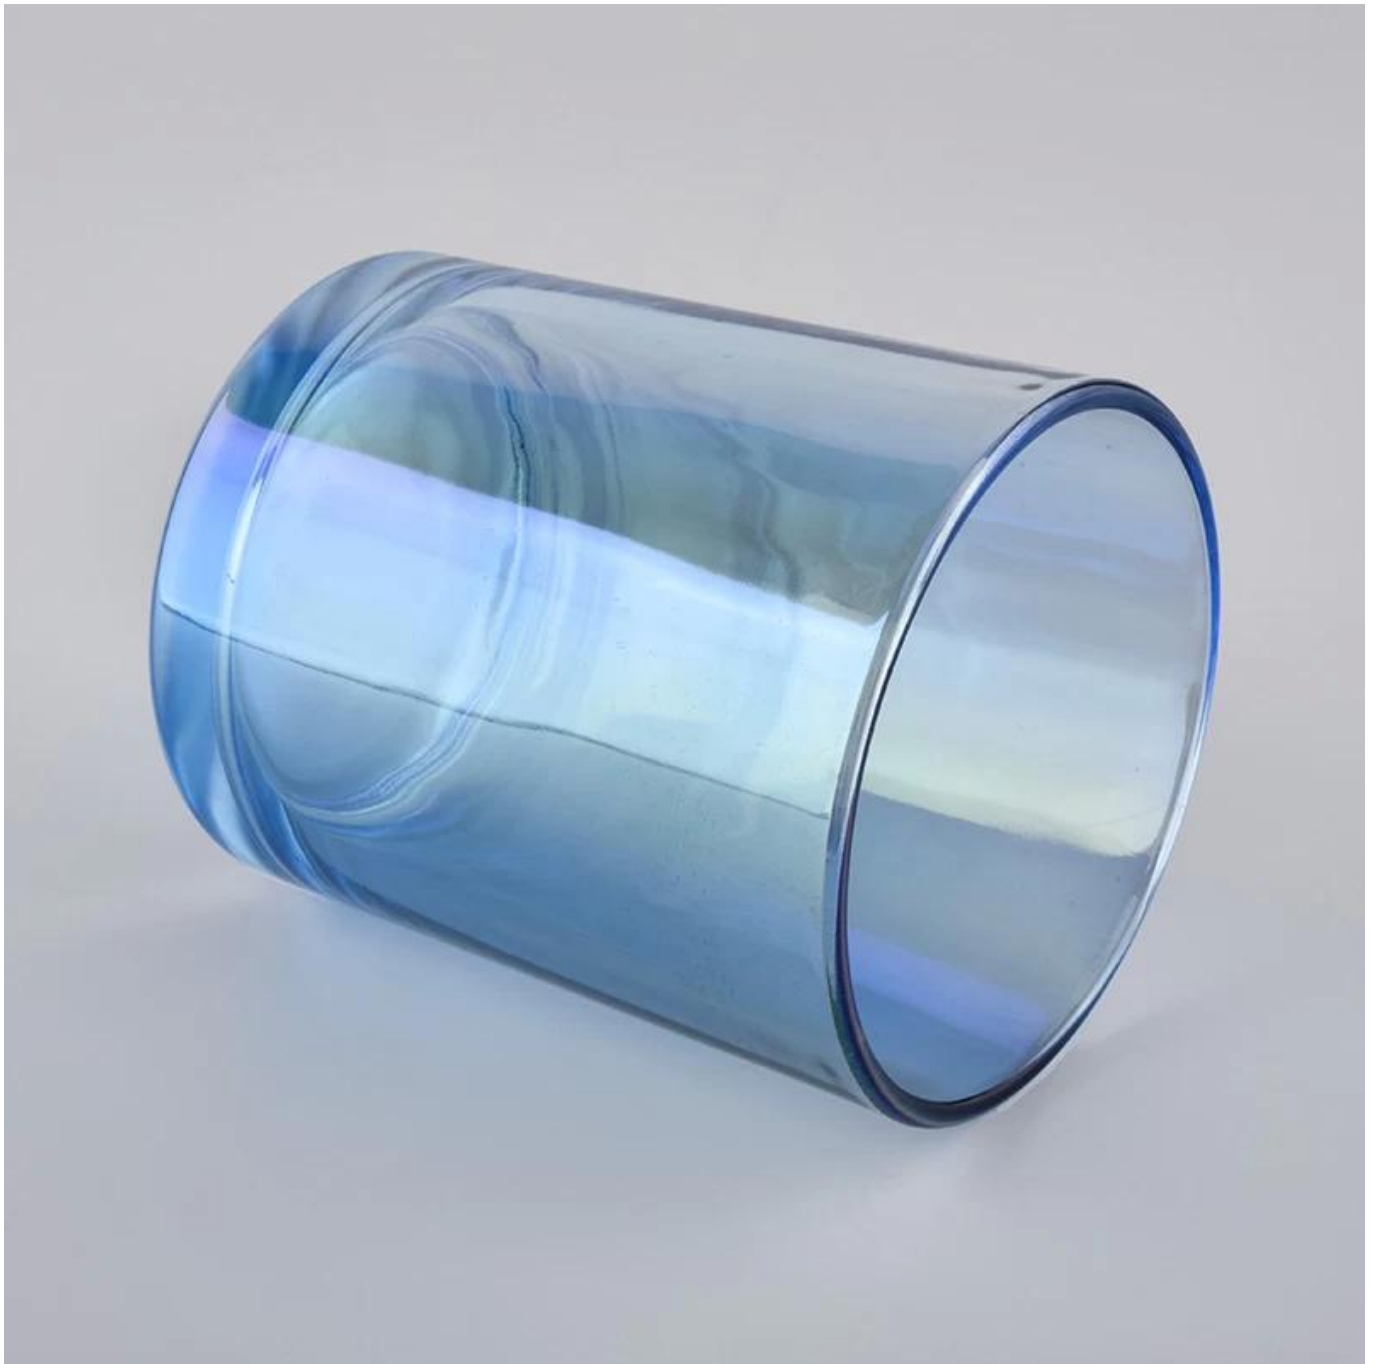

## Product Details

رقم الشيء	SGXYT20061018
مواد	زجاج الجرار شمعة
حرفة	رش الجرار شمعة الزجاج الملون

وقت بسيط	أيام إذا كان هناك شكل وحجم الزجاج 1. 5 2. 15 يوما ، إذا كنت بحاجة إلى أشكال وأحجام جديدة من الزجاج
التعبئة	التعبئة المعتادة ، 4 قطع في العلبة الداخلية ، 48 قطعة في العلبة
سعة المنتج	قطعة في الشهر 500,000 ~ 1,000,000
موعد التسليم	في غضون 35 يومًا بعد تأكيد أخذ العينات والنظام
شروط الدفع	B / L مقدما والتوازن ضد نسخة من T / T إيداع 30 ٪ من
توصيل	عن طريق البحر ، عن طريق الجو ، من خلال وكيل صريح وشحن مقبول
مواصفات المنتج	ديكورات المنزل جرة شمعة الزجاج من جودة عالية .1. 2. مناسبة للاستخدام في الفندق ، المنزل ، إلخ. 3. ASTM تلبية اختبار
لاختيارك	1. تصاميم وأحجام مختلفة للاختيار . 2 أي لون ، بارد ، تصفيح ، نموذج معالجة الليزر القاطع 3. حزمة خاصة كما يتقلص الفيلم ، هدية مربع اللون ، هدية مربع أبيض ، إلخ. 4. نحن الموظف الحصري لمراقبة الجودة 5. لدينا ورشة عمل المهنية ومستودع لضمان وقت التسليم