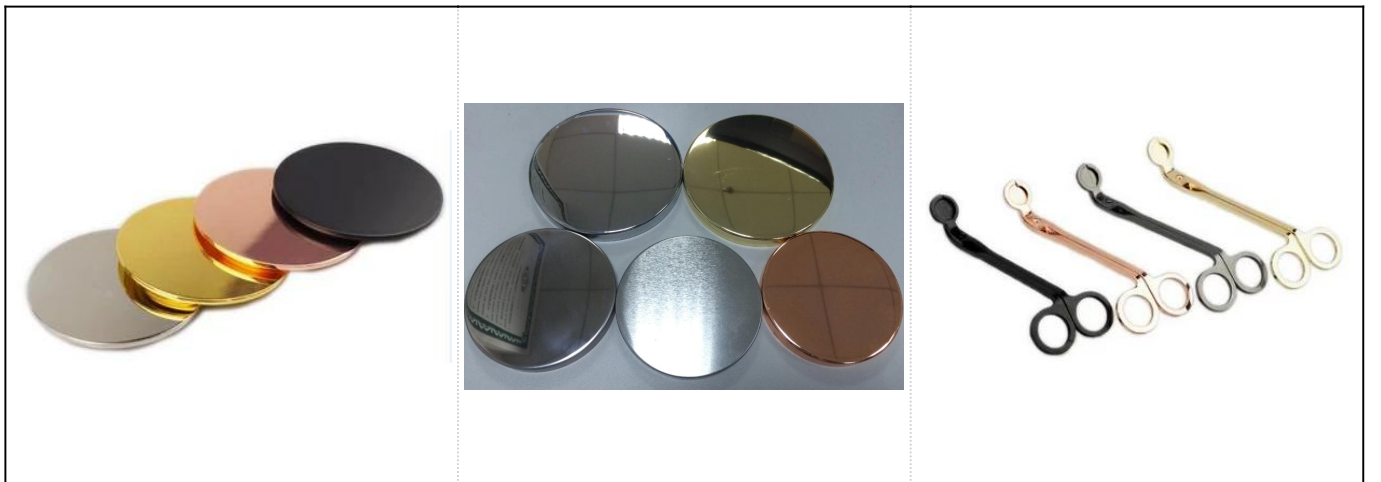

الملحقات المتطابقة: