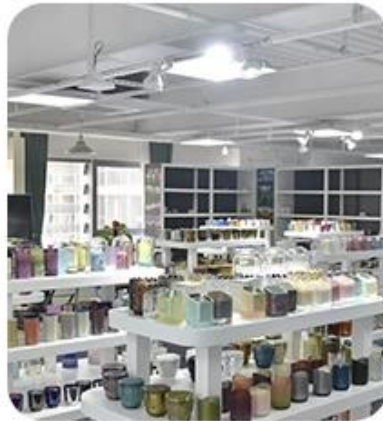

Modest

Passion

Collaborative

· SAMPLE ROOM ·

Factory Show

يتميز بقمر زجاجي

1. الفوائد ، بما في ذلك عدد القوالب ، الآلات ، تأثيرات السطح ، الألوان ، إلخ.
2. مراقبة الجودة أمر صعب ومتسامح من الحجم والوزن والشكل الأكبر.
3. السعر مرتفع ويقتصر المنتج على تقنيات زجاجية خاصة.