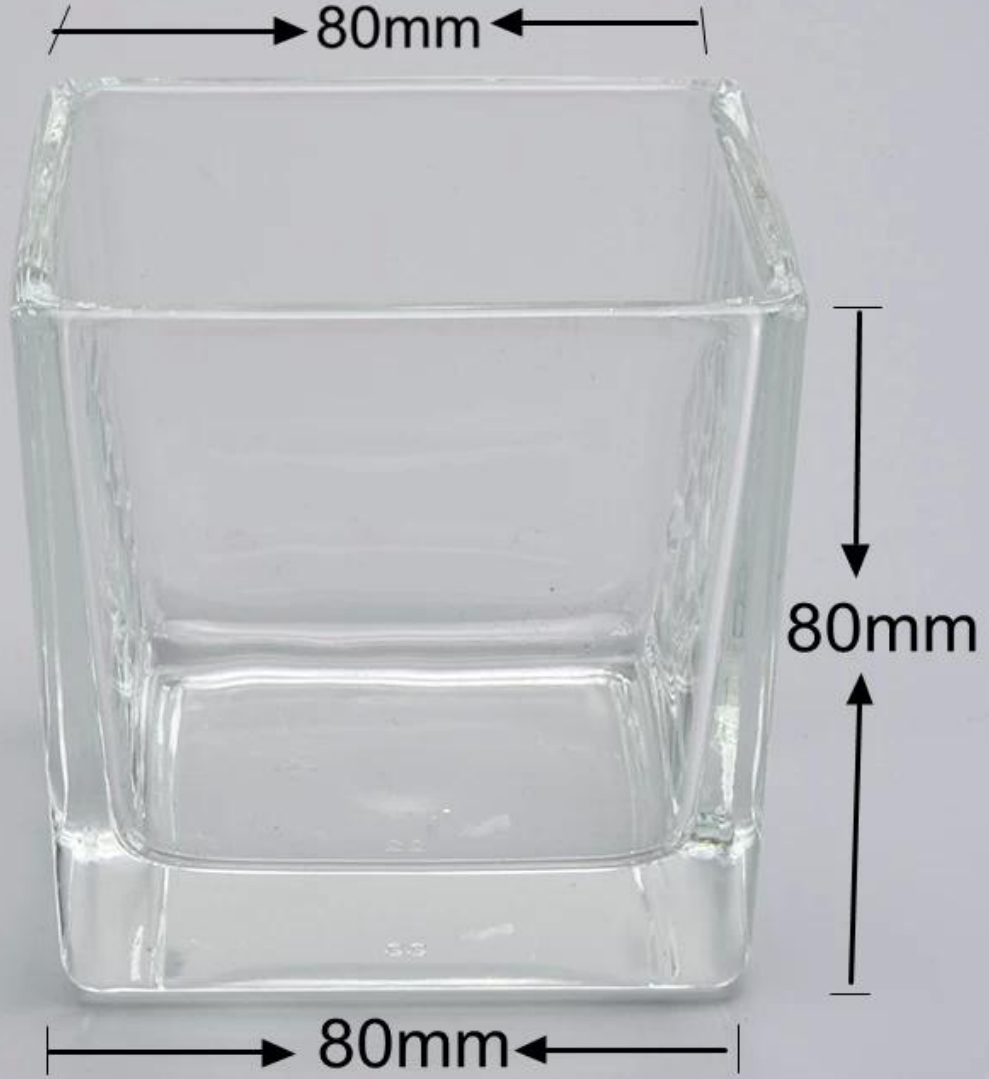

C: 280ml W: 416g