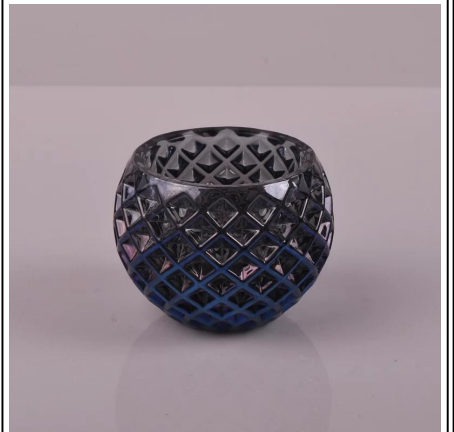

Product Details

| | |
|----------------|---|
| رقم البند. | SGHY15070604 |
| مادة | الزجاج الأبيض عالية |
| عملية | آلة ضغط |
| عينات من الوقت | 1. أيام إذا كان في وجود شكل وحجم الزجاج 5 2. 15 يوما إذا كان في حاجة الشكل الجديد أو حجم الزجاج |
| التعبئة | التعبئة العادية، 4 جهاز كمبيوتر شخصى إلى مربع الداخلية، و 48 جهاز كمبيوتر شخصى في الكرتون |
| سعة المنتج | جهاز كمبيوتر شخصى شهريا 1,000,000 ~ 500000 |
| موعد التسليم | في غضون 35 يوما بعد عينة وأمر مؤكد |
| شروط الدفع | B / L مقدما، والتوازن ضد نسخة من T / T إيداع 30٪ بحلول |
| شحنة | عن طريق البحر، عن طريق الجو، بواسطة اكسبرس وكيل الشحن الخاص بك هو مقبول |
| مواصفات المنتج | يتكون البند الزجاج حامل شمعة بجودة عالية. 1. 2. مناسبة لاستخدامها في الفندق، المنزل، الخ. 3. ومن صديقة للبيئة 4. اختبار ASTM. لقاء |
| لاختياراتك | 1. تصاميم وأحجام مختلفة للاختيار. 2. أي لون رسمت والصفيع، بالكهرباء، ونمط الليزر تجهيز كارفر 3. الحزمة الخاصة مثل لف يتقلص، لون هدية مربع، هدية مربع أبيض الخ 4. لدينا عمال الحصري لمراقبة الجودة 5. لدينا ورشة عمل المهنية والمستودعات لضمان التسليم في الوقت المحدد |

More Product Pictures

Similar Products Link

حامل شمعة قطرة ماء الزجاج

حامل الشموع شريط نقطة الزجاج

الزجاج وحامل الشموع نمط المنسوجة

Office & Sample Room

Factory Show

ملاحح الشهر الزجاج المنفوخ