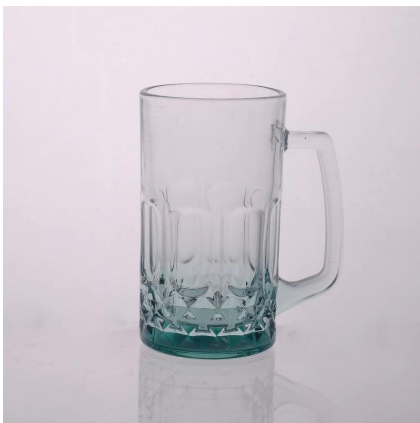

□□□□□□ □□□ □□□ □□ □□□□□□□□

Product Details

	□□ □□□□	SGJD150416020
	حجم	90 * 58 * 89mm
	سعة	300ML
	مادة	هايت الزجاج الأبيض
	حرفة	آلة مهب
	عينة	إيام 7
	شروط الدفع	L / C مقدما، والتوازن بعد أن ظهرت نسخة من T / T إيداع 30% بحلول
شهادة	FDA، LFGB، الغذاء الآمن، وطبق اختبار غسالة	
لاختبارك	1، أي طباعة الشعار على الجسم الزجاجي ، 2، أي لون رسمها، بلوري، والطلاء بالكهرباء، ليزر شعار النهاية 3، التعبئة الخاصة مثل لف يتقلص، لون هدية مربع، مربع أبيض الخ 4، أي الشكل والحجم تلبية الحاجة الخاصة بك	

More Product Pictures

Similar Products Link

تنقش القدر البيرة

ماء الزجاج البيرة القدر 180Z

زجاج كوب حلب مع صورة

Office & Sample Room

Factory Show

ملاحح الشهر الزجاج المنفوخ