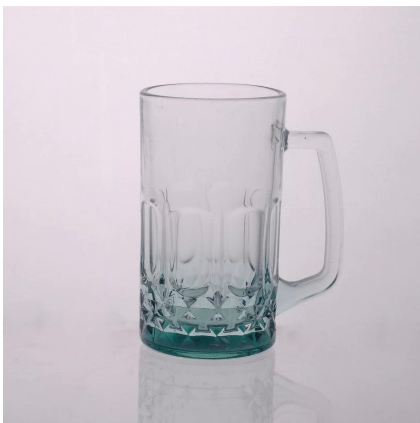

Similar Products Link