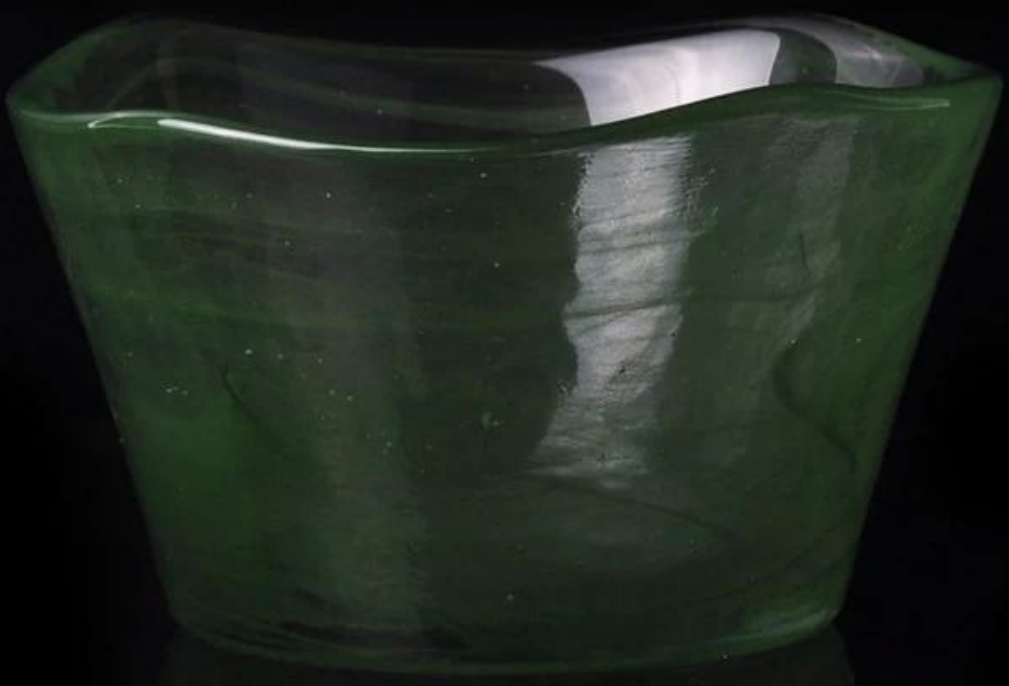

الأخضر المواد اليدوية زخرفة الزجاج وعاء حامل شمعة

## Product Details

|                    |  |
|--------------------|--|
| البند رقم.         | SGLYP15101214  |
| المواد             | لون الزجاج شمعة حامل   |
| عملية              | المصنوعة يدوياً  |
| الوقت عينات        | أيام إذا كانت موجودة على شكل وحجم الزجاج 1-5<br>15-2 يوماً إذا كانت بحاجة إلى الشكل الجديد أو حجم الزجاج   |
| التعبئة            | عادي التعبئة، 4 أجهزة الكمبيوتر في المربع الداخلي، أجهزة الكمبيوتر 48 الواحدة كرتون  |
| قدرة المنتج        | أجهزة الكمبيوتر في الشهر 1، 000، 000 ~ 500، 000  |
| وقت التسليم        | في غضون 35 يوماً بعينه والنظام وأكد  |
| شروط الدفع         | B/L إيداع 30% من تي/تي مقدما، والتوازن ضد نسخة   |
| الشحن              | عن طريق البحر، عن طريق الجو، إكسبريس ووكيل الشحن الخاص بك هو مقبولة  |
| مميزات المنتج      | 1- مصنوعة يدوياً <b>حامل شمعة زجاج</b> مع جودة عالية-1<br>2- مناسبة لاستخدامها في الفندق، المنزل، إلخ.<br>3- أنها صديقة للبيئة<br>4- تلبية اختبار إدارة الأغذية والعقاقير وكاليفورنيا 65 اختبار  |
| للخيارات الخاصة بك | 1- مختلف التصاميم والأحجام للاختيار-1<br>2. أي لون طلاء، الصقيع، لبالكهرباء، ونمط الليزر تجهيز كارفر<br>3- حزمة خاصة مثل تقليص التفاف مربع هدية اللون الأبيض هدية مربع إلخ.<br>4- لدينا العمال الحصري للجودة عنصر التحكم<br>5- لدينا المهنية الورش والمخازن إلى ضمان وقت التسليم |