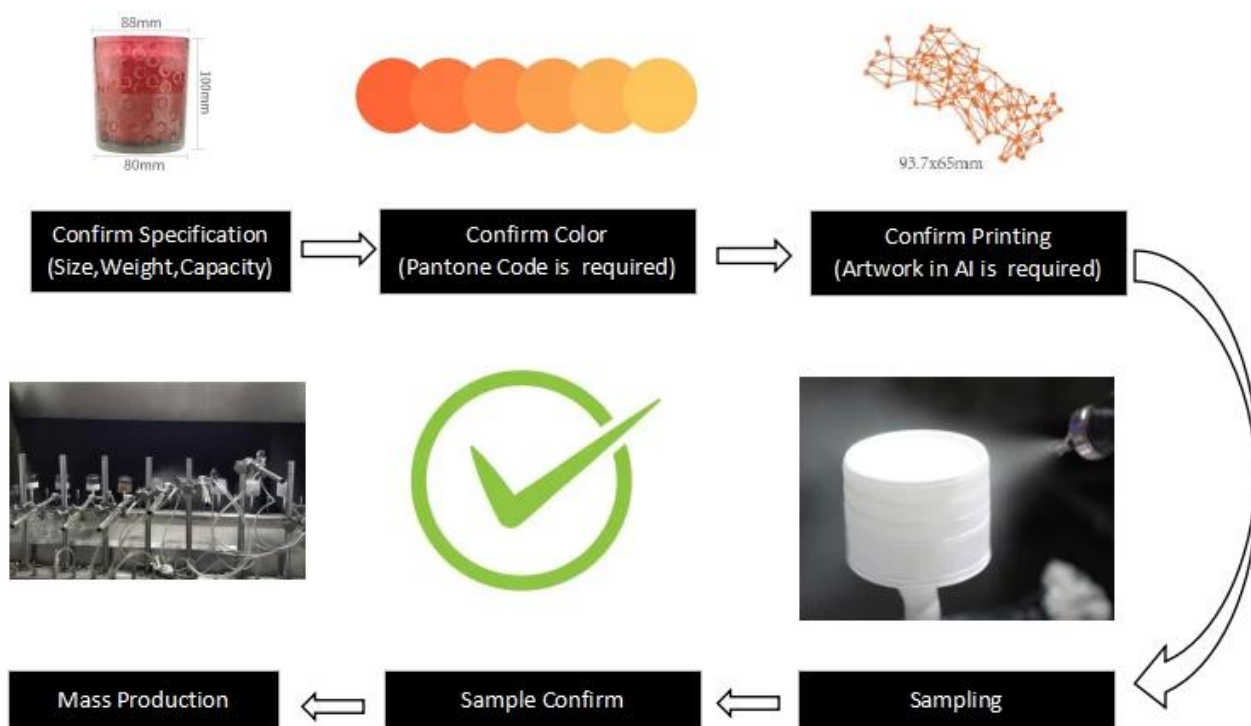

Product Customization Process

이 과정은 제품의 사양을 확인하고, 색상을 일치시키고, 인쇄를 확인한 후, 샘플을 확인하고, 대량 생산을 진행하는 것입니다.

تقدم Sunny Glassware من المهم جدًا زيادة قيمة علامتك التجارية ، وهي حزمة فاخرة لمستلزمات الشموع الخاصة بك صناديق الهدايا لتصميم وخدمات ذات قيمة مضافة للتصنيع