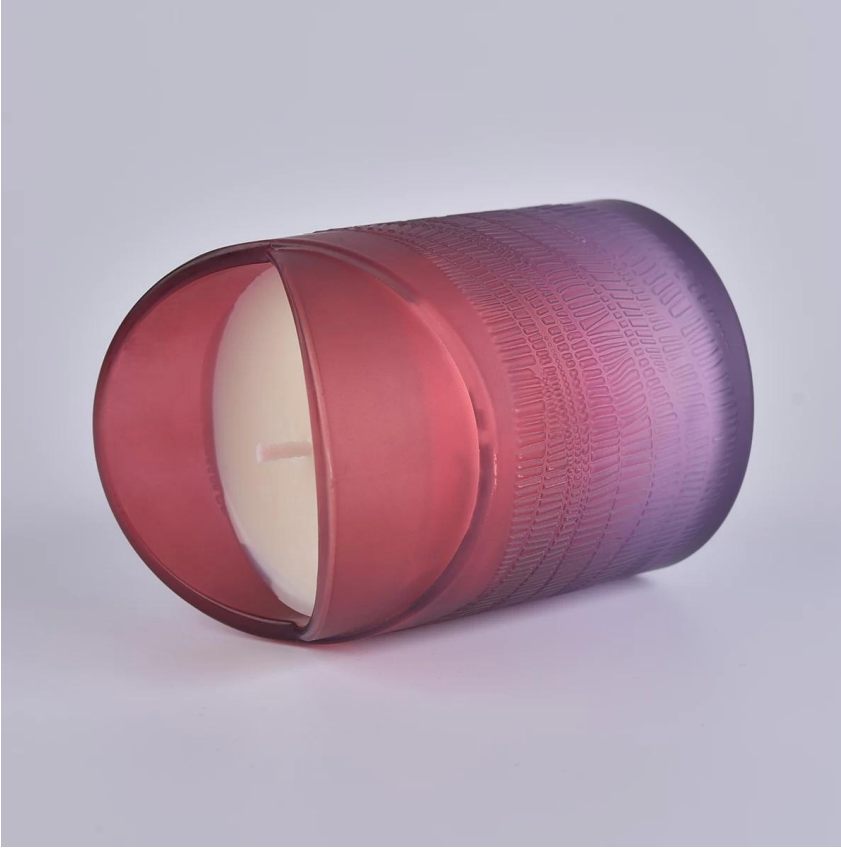

يمكن تصميم حجم مرن توسيع بسرعة السوق الخاص بك

أعلى ضياء: 88 مم
أسفل ديا: 83 ملم
الارتفاع: 100 مم
الوزن: 400 G
السعة: 395 مل

نحول أفكارك إلى منتجات العطور الإبداعية
ونبيعها في السوق المحلية

مواصفات المنتج