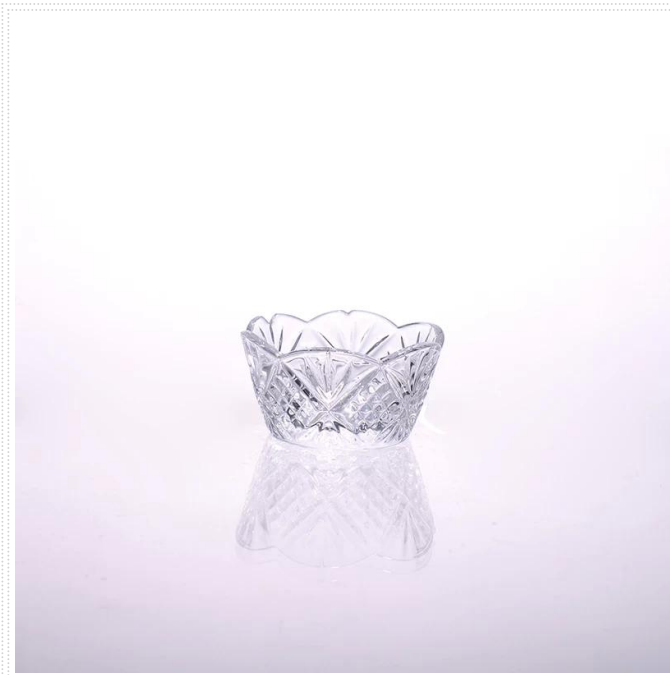

## Product detail:

البند رقم	SGHY14121501
مادة	الزجاج الأبيض عالية
اللون	واضح
حرفة	آلة ضغط
عينات من الوقت	1. أيام إذا كان في الخروج على شكل وحجم الزجاج 5 2. 15 يوما إذا كان في حاجة شكل جديد أو حجم الزجاج
حزم	في الكرتون التصدير، الكرتون مع الورق المقوى المفروق 36PCS or التعبئة العادية، 24
سعة المنتج	جهاز كمبيوتر شخصي شهريا 1,000,000 ~ 500000
موعد التسليم	في غضون 35 يوما بعد عينة وأمر مؤكد
شروط الدفع	B / L مقدما، والتوازن ضد نسخة من T / T إيداع 30% من
شحنة	عن طريق البحر، عن طريق الجو، بواسطة اكسبرس وكيل الشحن الخاص بك هو مقبول
ميزات المنتج	1. آلة ضغط 2. مناسبة لاستخدامها في حانة، والفنادق، والمطاعم، منزل، الخ لمراقبة الجودة Q / C 3. المهنية 4. تنافسية الأسعار والجودة 5. لقاء ادارة الاغذية والعقاقير اختبار والغذاء الصف
لاختياراتك	1. أي شعار الطباعة على الجسم الزجاجي 2. رسمها، الصقيع، بالكهرباء، ونمط كارفر ليزر لالنهاية Any. لون 3. الحزمة الخاصة مثل لف يتقلص، لون هدية مربع، هدية مربع أبيض الخ 4. فتح قالب جديد للزجاج والخشب والبلاستيك أو المعدن كما تريد 5. مختلفة الحجم والأشكال تلبية احتياجاتكم

## Product show:

T:125mm

H:65mm

B:90mm

Related products:

السكر الزجاج للاستخدام اليومي والترويجية

الزجاج جرة السكر مع 212