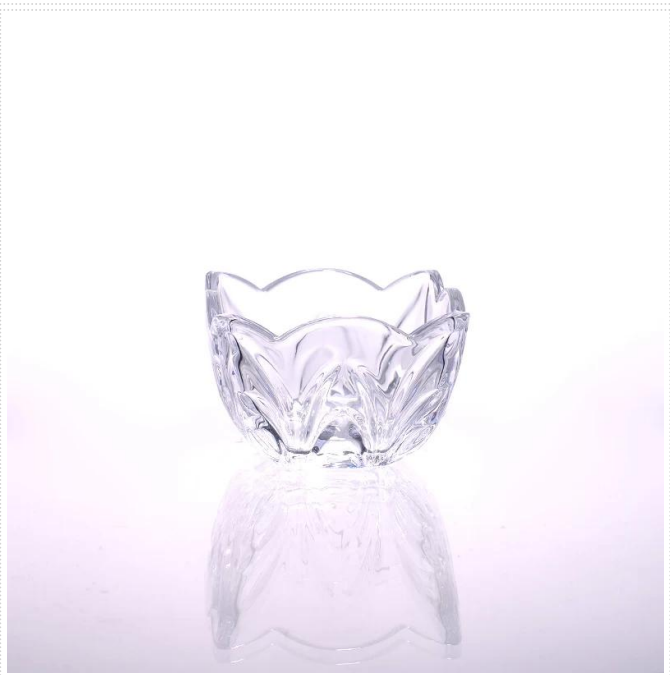

## Product detail:

البند رقم	SGHY14121501
مادة	الزجاج الأبيض عالية
اللون	واضح
حرفة	آلة ضغط
عينات من الوقت	1. أيام إذا كان في الخروج على شكل وحجم الزجاج 5 2. 15 يوما إذا كان في حاجة شكل جديد أو حجم الزجاج
حزم	في الكرتون التصدير، الكرتون مع الورق المقوى المفروق 36PCS or التعبئة العادية، 24
سعة المنتج	جهاز كمبيوتر شخصي شهريا 1,000,000 ~ 500000
موعد التسليم	في غضون 35 يوما بعد عينة وأمر مؤكد
شروط الدفع	B / L مقدما، والتوازن ضد نسخة من T / T إيداع 30% من
شحنة	عن طريق البحر، عن طريق الجو، بواسطة اكسبرس وكيل الشحن الخاص بك هو مقبول
ميزات المنتج	1. آلة ضغط 2. مناسبة لاستخدامها في حانة، والفنادق، والمطاعم، منزل، الخ لمراقبة الجودة Q / C 3. المهنية 4. تنافسية الأسعار والجودة 5. لقاء ادارة الاغذية والعقاقير اختبار والغذاء الصف
لاختياراتك	1. أي شعار الطباعة على الجسم الزجاجي 2. رسمها، الصقيع، بالكهرباء، ونمط كارفر ليزر لالنهاية Any. لون 3. الحزمة الخاصة مثل لف يتقلص، لون هدية مربع، هدية مربع أبيض الخ 4. فتح قالب جديد للزجاج والخشب والبلاستيك أو المعدن كما تريد 5. مختلفة الحجم والأشكال تلبية احتياجاتكم

## Product show:

T:125mm

H:65mm

B:90mm

Related products:

السكر الزجاج للاستخدام اليومي والترويجية

الزجاج جرة السكر مع 212