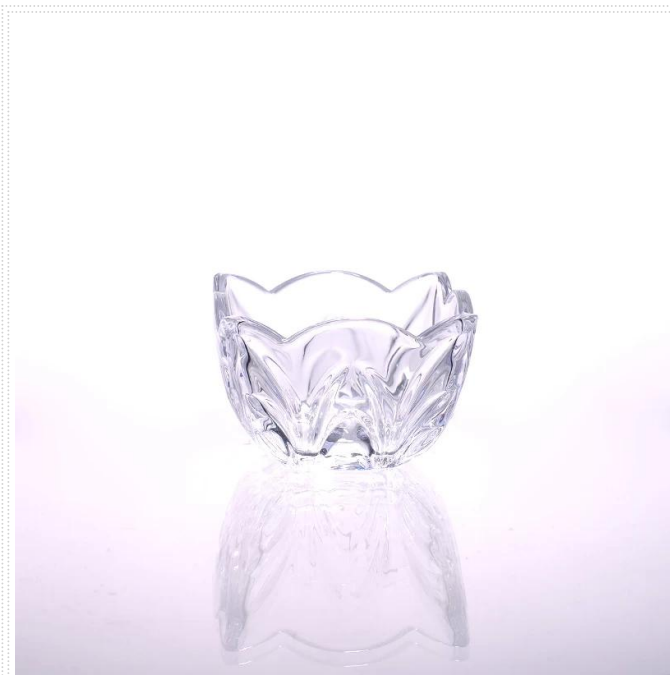

Product detail:

البند رقم	SGHY14121510
مادة	الزجاج الأبيض عالية
اللون	واضح
حرفة	آلة ضغط
عينات من الوقت	1. أيام إذا كان في الخروج على شكل وحجم الزجاج 5 2. 15 يوما إذا كان في حاجة شكل جديد أو حجم الزجاج
حزم	في الكرتون التصدير، الكرتون مع الورق المقوى المفروق 36PCS or التعبئة العادية، 24
سعة المنتج	جهاز كمبيوتر شخصي شهريا 1,000,000 ~ 500000
موعد التسليم	في غضون 35 يوما بعد عينة وأمر مؤكد
شروط الدفع	B / L مقدما، والتوازن ضد نسخة من T / T إيداع 30% من
شحنة	عن طريق البحر، عن طريق الجو، بواسطة اكسبرس وكيل الشحن الخاص بك هو مقبول
ميزات المنتج	1. آلة ضغط 2. مناسبة لاستخدامها في حانة، والفنادق، والمطاعم، منزل، الخ لمراقبة الجودة Q / C 3. المهنية 4. تنافسية الأسعار والجودة 5. لقاء ادارة الاغذية والعقاقير اختبار والغذاء الصف
لاختياراتك	1. أي شعار الطباعة على الجسم الزجاجي 2. رسمها، الصقيع، بالكهرباء، ونمط كارفر ليزر لالنهاية Any. لون 3. الحزمة الخاصة مثل لف يتقلص، لون هدية مربع، هدية مربع أبيض الخ 4. فتح قالب جديد للزجاج والخشب والبلاستيك أو المعدن كما تريد 5. مختلفة الحجم والأشكال تلبية احتياجاتكم

Product show:

Related products:

الزجاج جرة السكر مع 212

الزجاج جرة السكر مع أنماط جميلة تنقش

glass jar

Company show:

Certification:

FDA, Dishwasher