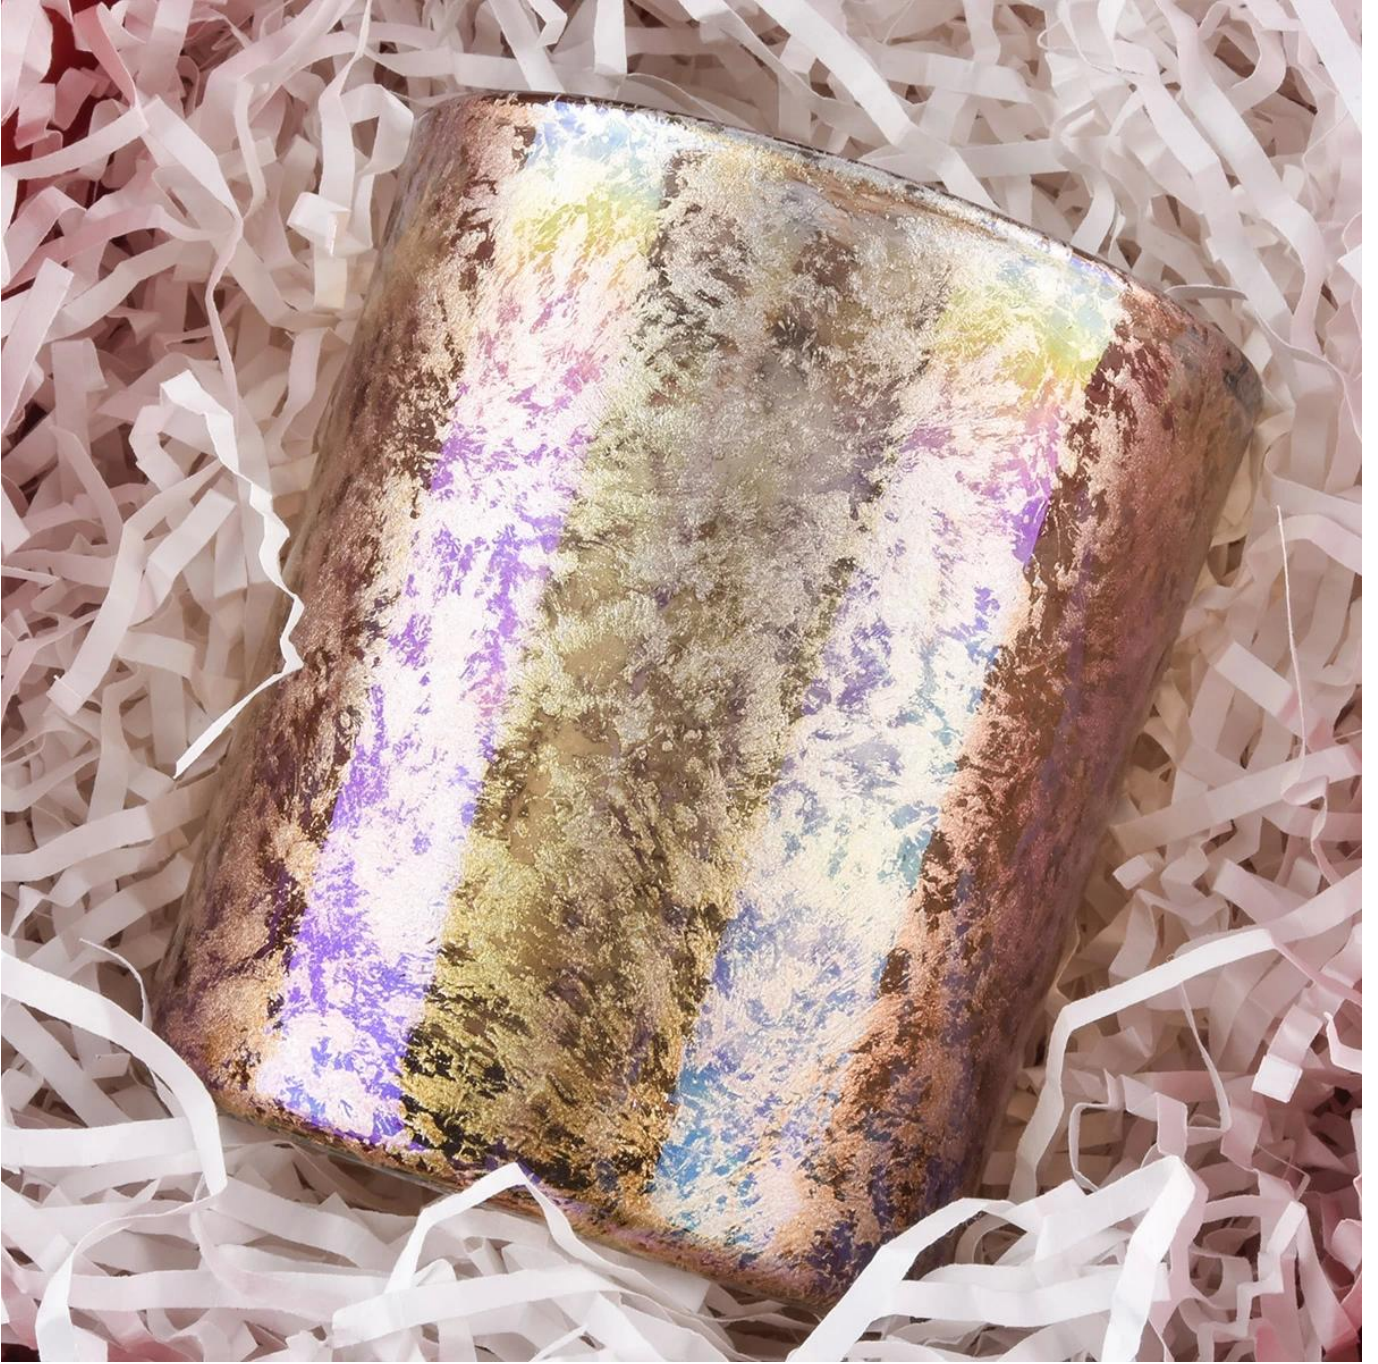

البند رقم: SG88100

أعلى ضياء: 88 ملم

القاع ديا: 85 ملم

الارتفاع: 100mm.

والوزن: 398
السعة: 400 مل

Office & Sample Room

لقد اشترينا مكتب عام 1800 متر مربع في شنتشن

مثال تصور الغرفة