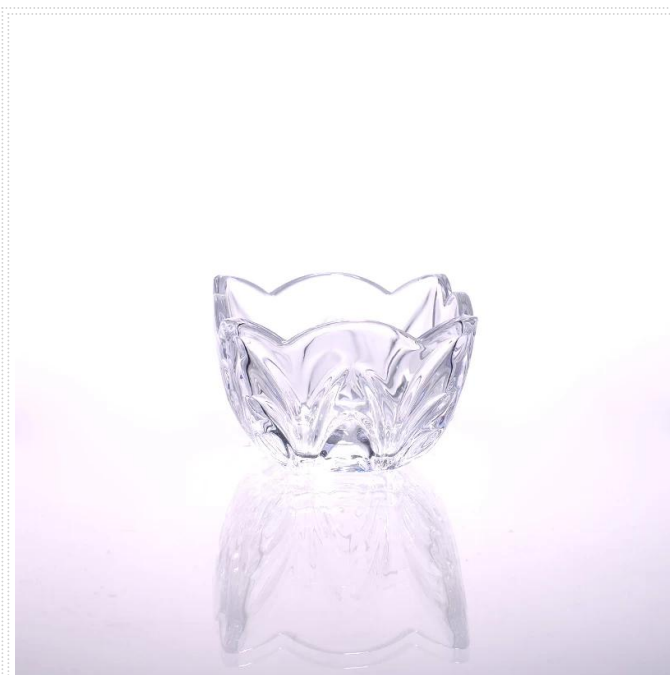

Product detail:

البند رقم	SGHY14121505
مادة	الزجاج الأبيض عالية
اللون	واضح
حرفة	آلة ضغط
عينات من الوقت	1. أيام إذا كان في الخروج على شكل وحجم الزجاج 5 2. 15 يوما إذا كان في حاجة شكل جديد أو حجم الزجاج
حزم	في الكرتون التصدير، الكرتون مع الورق المقوى المفروق 36PCS or التعبئة العادية، 24
سعة المنتج	جهاز كمبيوتر شخصي شهريا 1,000,000 ~ 500000
موعد التسليم	في غضون 35 يوما بعد عينة وأمر مؤكد
شروط الدفع	B / L مقدما، والتوازن ضد نسخة من T / T إيداع 30% من
شحنة	عن طريق البحر، عن طريق الجو، بواسطة اكسبرس وكيل الشحن الخاص بك هو مقبول
ميزات المنتج	1. آلة ضغط 2. مناسبة لاستخدامها في حانة، والفنادق، والمطاعم، منزل، الخ لمراقبة الجودة Q / C 3. المهنية 4. تنافسية الأسعار والجودة 5. لقاء ادارة الاغذية والعقاقير اختبار والغذاء الصف
لاختياراتك	1. أي شعار الطباعة على الجسم الزجاجي 2. رسمها، الصقيع، بالكهرباء، ونمط كارفر ليزر لالنهاية Any. لون 3. الحزمة الخاصة مثل لف يتقلص، لون هدية مربع، هدية مربع أبيض الخ 4. فتح قالب جديد للزجاج والخشب والبلاستيك أو المعدن كما تريد 5. مختلفة الحجم والأشكال تلبية احتياجاتكم

Product show:

T:85mm

H:100mm

B:60mm

Related products:

الزجاج جرة السكر مع 212

الزجاج جرة السكر مع أنماط جميلة تنقش

Shenzhen Sunny Glassware