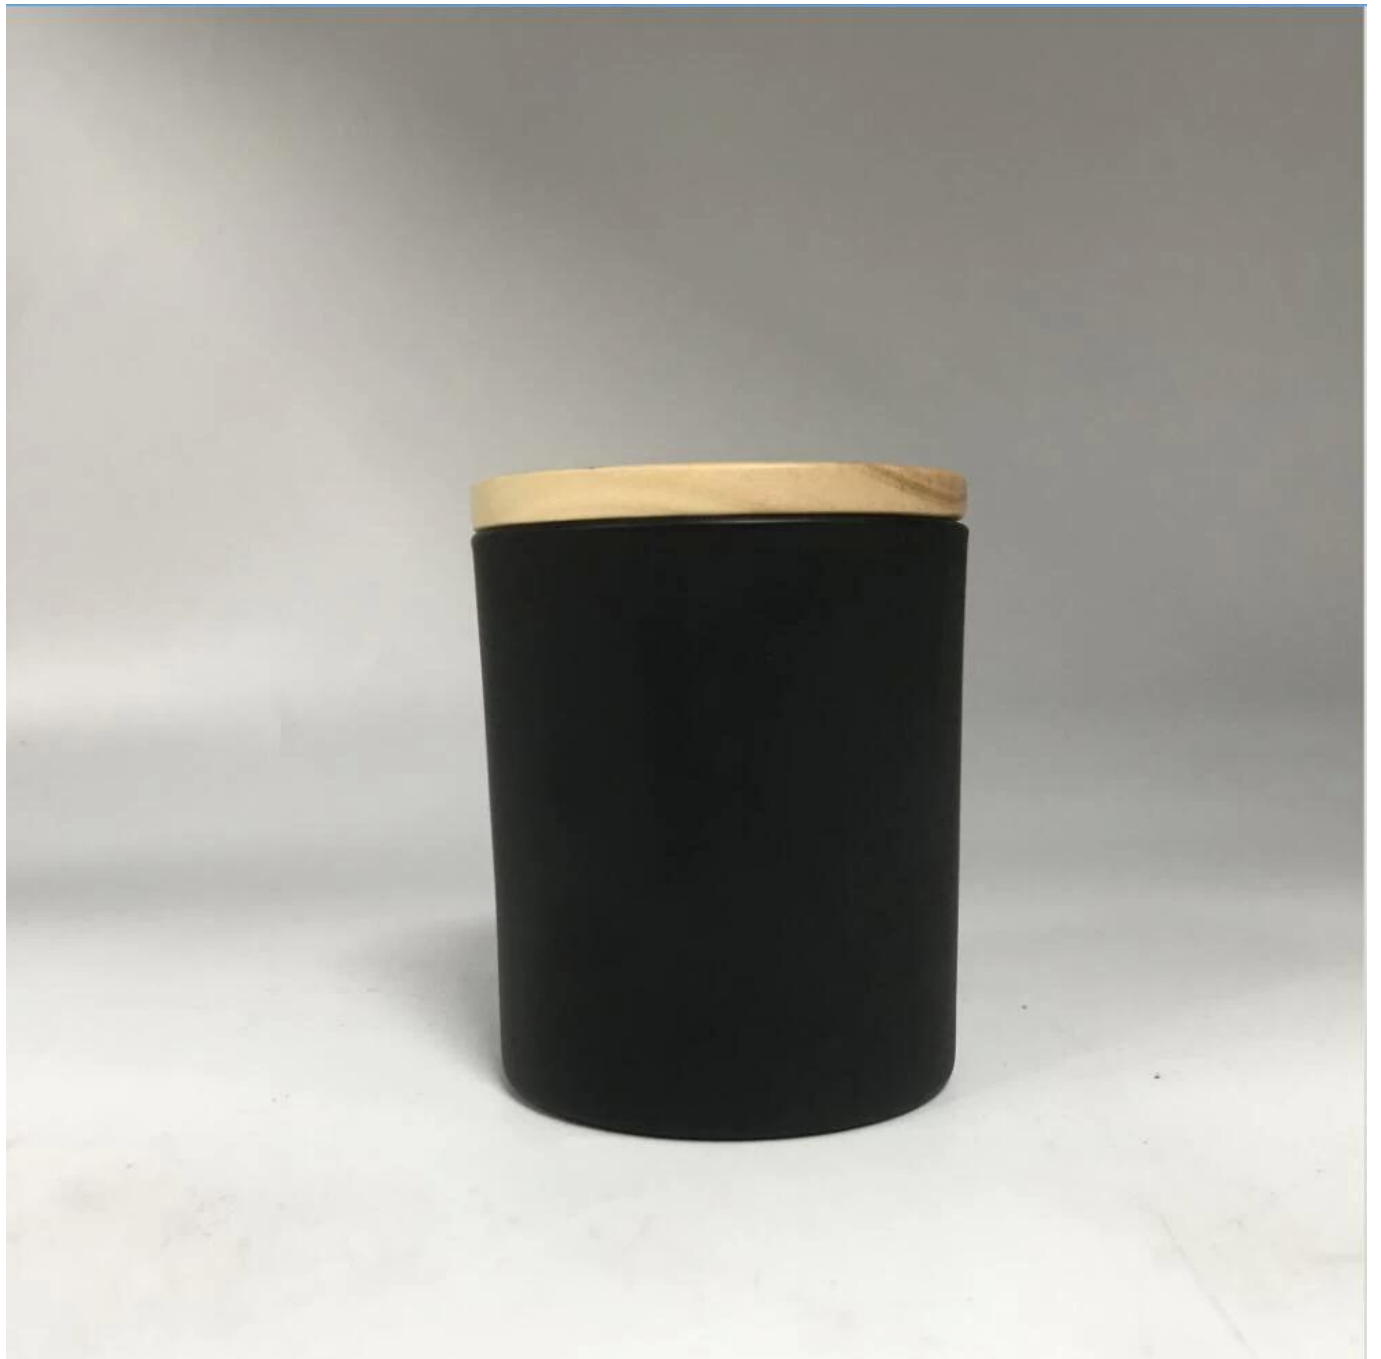

(3) مشمس يتكيف ست خطوات إضافية لفحص الشحنات. لا توجد شكاوى (رئيسية) تتعلق بالجودة على المنتجات المنتجة لمدة تسع سنوات متتالية.

رقم الشيء	أسود SG7381: رقم الصنف 73 mm ± 1mm أعلى ضياء: 67 mm ± 1mm السفلي: الارتفاع: 81 ملم ± 1 ملم الوزن: 170 جرام ± 8 جرام السعة: 230 مل ± 10 مل السعة: ٢٩٠ مل موك: 2000 قطع
مواد	زجاج
حرفة	حامل الشموع الزجاجية المصنوعة آلياً
وقت بسيط	أيام إذا كان هناك شكل وحجم الزجاج 1. 5 2. 15 يومًا ، إذا كنت بحاجة إلى أشكال وأحجام جديدة من الزجاج
التعبئة	التعبئة المعتادة ، 4 قطع في المربع الداخلي ، مربع 48 قطعة
قدرة المنتج	قطعة في الشهر 500000 ~ 1000000
موعد التسليم	في غضون 35 يومًا بعد تأكيد أخذ العينات والنظام
شروط الدفع	B / L مقدّمًا والتوازن ضد نسخة T / T إيداع 30٪ من
توصيل	عن طريق البحر ، عن طريق الجو ، من خلال وكيل الشحن السريع مقبول
مواصفات المنتج	1. جرة شمعة زجاجية لديكورات المنزل من جودة عالية . 2. مناسبة للاستخدام في الفندق ، المنزل ، إلخ. 3. ASTM تلبية اختبار
لاختبارك	1. تصاميم وأحجام مختلفة للاختبار . 2 أي لون مطلي ، بارد ، تصفيح ، نموذج ليزر معالجة القاطع 3. الحزمة الخاصة مثل تقليص الفيلم ، علب هدية ملونة ، علب هدية بيضاء ، إلخ. 4. نحن الموظف الحصري لمراقبة الجودة 5. لدينا ورشة عمل مهنية ومستودع لضمان وقت التسليم