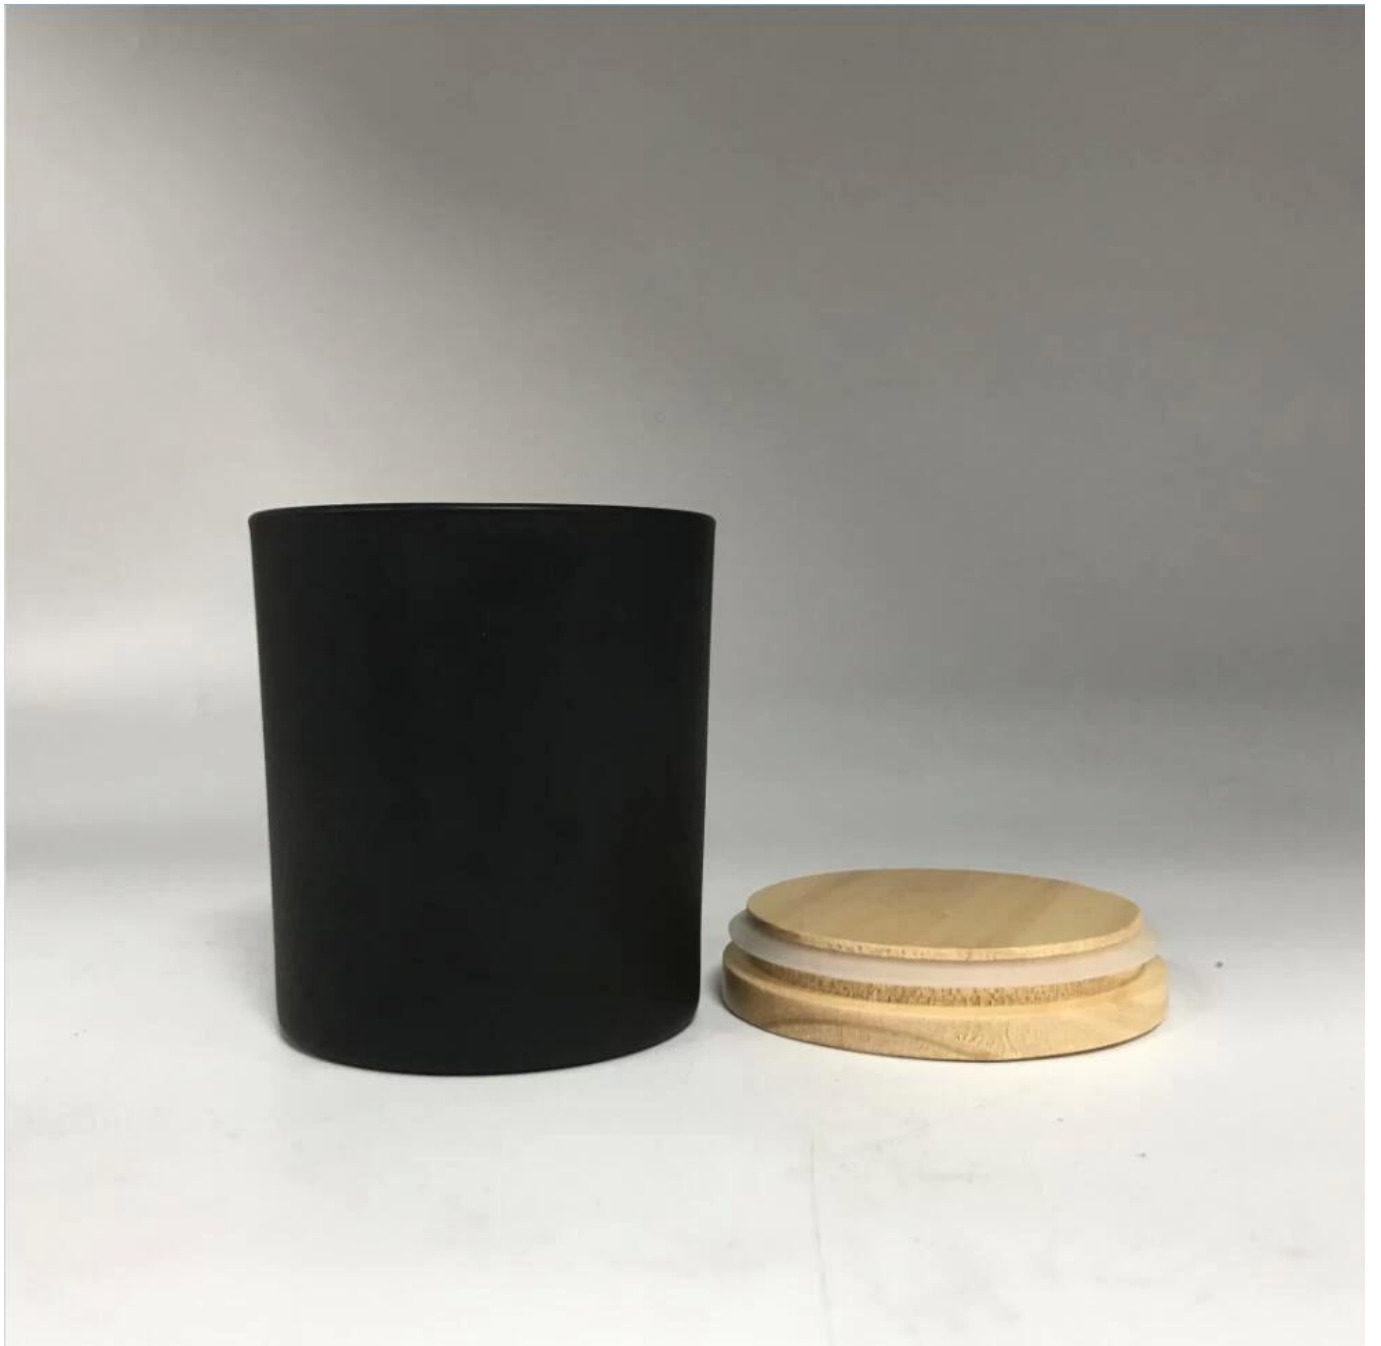

(3) مشمس يتكيف ست خطوات إضافية لفحص الشحنات. لا توجد شكاوى (رئيسية) تتعلق بالجودة على المنتجات المنتجة لمدة تسع سنوات متتالية.

رقم الشيء	أسود SG7381: رقم الصنف 73 mm ± 1mm أعلى ضياء: 67 mm ± 1mm السفلي: الارتفاع: 81 ملم ± 1 ملم الوزن: 170 جرام ± 8 جرام السعة: 230 مل ± 10 مل السعة: ٢٩٠ مل موك: 2000 قطع
مواد	زجاج
حرفة	حامل الشموع الزجاجية المصنوعة آلياً
وقت بسيط	أيام إذا كان هناك شكل وحجم الزجاج 1. 5 2. 15 يومًا ، إذا كنت بحاجة إلى أشكال وأحجام جديدة من الزجاج
التعبئة	التعبئة المعتادة ، 4 قطع في المربع الداخلي ، مربع 48 قطعة
قدرة المنتج	قطعة في الشهر 500000 ~ 1000000
موعد التسليم	في غضون 35 يومًا بعد تأكيد أخذ العينات والنظام
شروط الدفع	B / L مقدّمًا والتوازن ضد نسخة T / T إيداع 30٪ من
توصيل	عن طريق البحر ، عن طريق الجو ، من خلال وكيل الشحن السريع مقبول
مواصفات المنتج	1. جرة شمعة زجاجية لديكورات المنزل من جودة عالية . 2. مناسبة للاستخدام في الفندق ، المنزل ، إلخ. 3. ASTM تلبية اختبار
لاختبارك	1. تصاميم وأحجام مختلفة للاختبار . 2 أي لون مطلي ، بارد ، تصفيح ، نموذج ليزر معالجة القاطع 3. الحزمة الخاصة مثل تقليص الفيلم ، علب هدية ملونة ، علب هدية بيضاء ، إلخ. 4. نحن الموظف الحصري لمراقبة الجودة 5. لدينا ورشة عمل مهنية ومستودع لضمان وقت التسليم