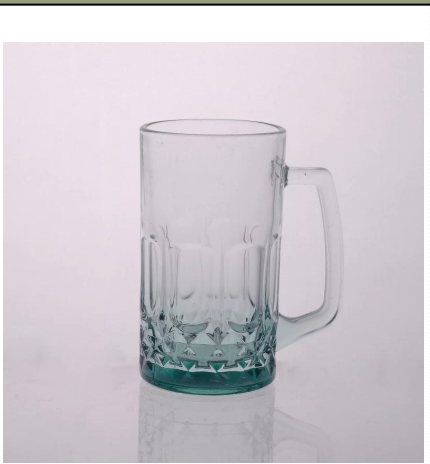

□□□□ □□□□ □□□□□□

Product Details

	□□ □□□□	SGJD150416018
	حجم	77 * 70 * 85mm و
	سعة	الاتحاد 250ml
	مادة	هايت الزجاج الأبيض
	حرفة	آلة مهب
	عينة	ايام 7
	شروط الدفع	L / C مقدما، والتوازن بعد أن ظهرت نسخة من T / T إيداع 30% بحلول
	شهادة	FDA، LFGB، الغذاء الآمن، وطبق اختبار غسالة
	لاختبارك	1، أي طباعة الشعار على الجسم الزجاجي ، 2، أي لون رسمها، بلوري، والطلاء بالكهرباء، ليزر شعار النهاية 3، التعبئة الخاصة مثل لف يتقلص، لون هدية مربع، مربع أبيض الخ 4، أي الشكل والحجم تلبية الحاجة الخاصة بك

More Product Pictures

Similar Products Link

تنقش القدر البيرة

ماء الزجاج البيرة القدر 180Z

زجاج كوب حلب مع صورة

Office & Sample Room

Factory Show

ملاحح الشهر الزجاج المنفوخ