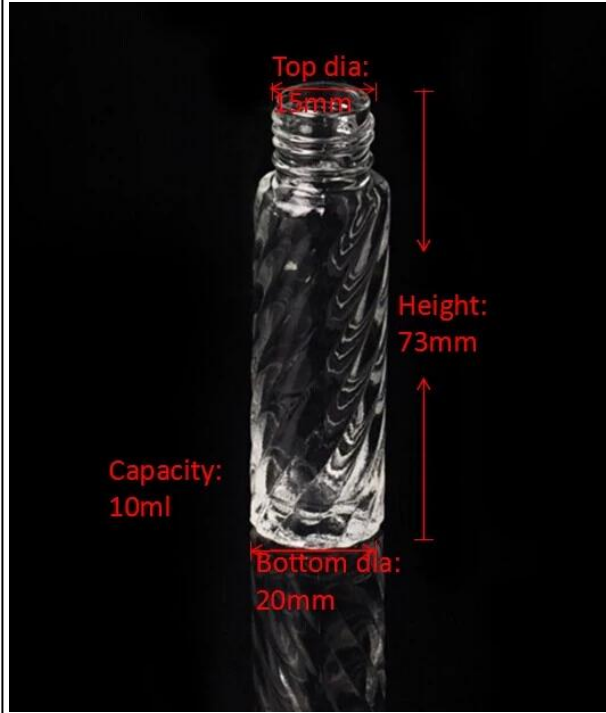

③

Powerful Capacity

- 4000+ items for choice
- 14.4 million PCS supply per month

اسم العنصر	المصنع مباشرة واضحة الزجاج الشفاف زجاجة رذاذ العطر
رقم البند	SGJN15111121
حجم	T: 15 mm * B: 20MM * H: 73mm
القدرة / الوزن	28G / 10ML
الوقت عينة	أيام إذا كان في وجود شكل وحجم 1.5 المنتجات 2,15 أيام إذا كان في حاجة الشكل الجديد وحجم المنتجات
التعبئة	24 PCS / التعبئة العادية سلامة 24 36PCS / الخ في الكرتون 48PCS التصدير مع البيض المفرق
موك	100000PCS
موعد التسليم	في غضون 35 يوما بعد تأكيد النظام
شروط الدفع	مقدما، T / T إيداع 30% بحلول B / والتوازن بعد أن ظهرت نسخة من L
ميزة المنتج	1.high نوعية وتنافسية الأسعار 2.Meet FDA, SGS, LFGB الخ اختبار 3.Eco الصديقة 4.إلى الزفاف، حزب، Widely تطبيق المنزل، شريط الخ 5.Machine قدم