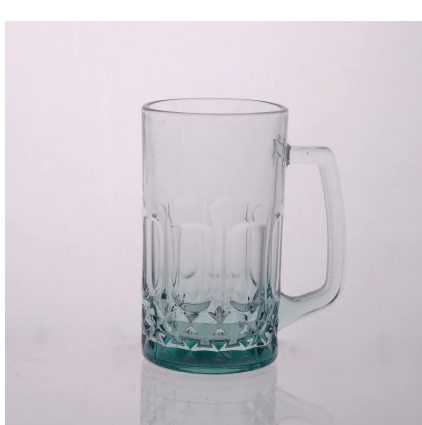

Similar Products Link