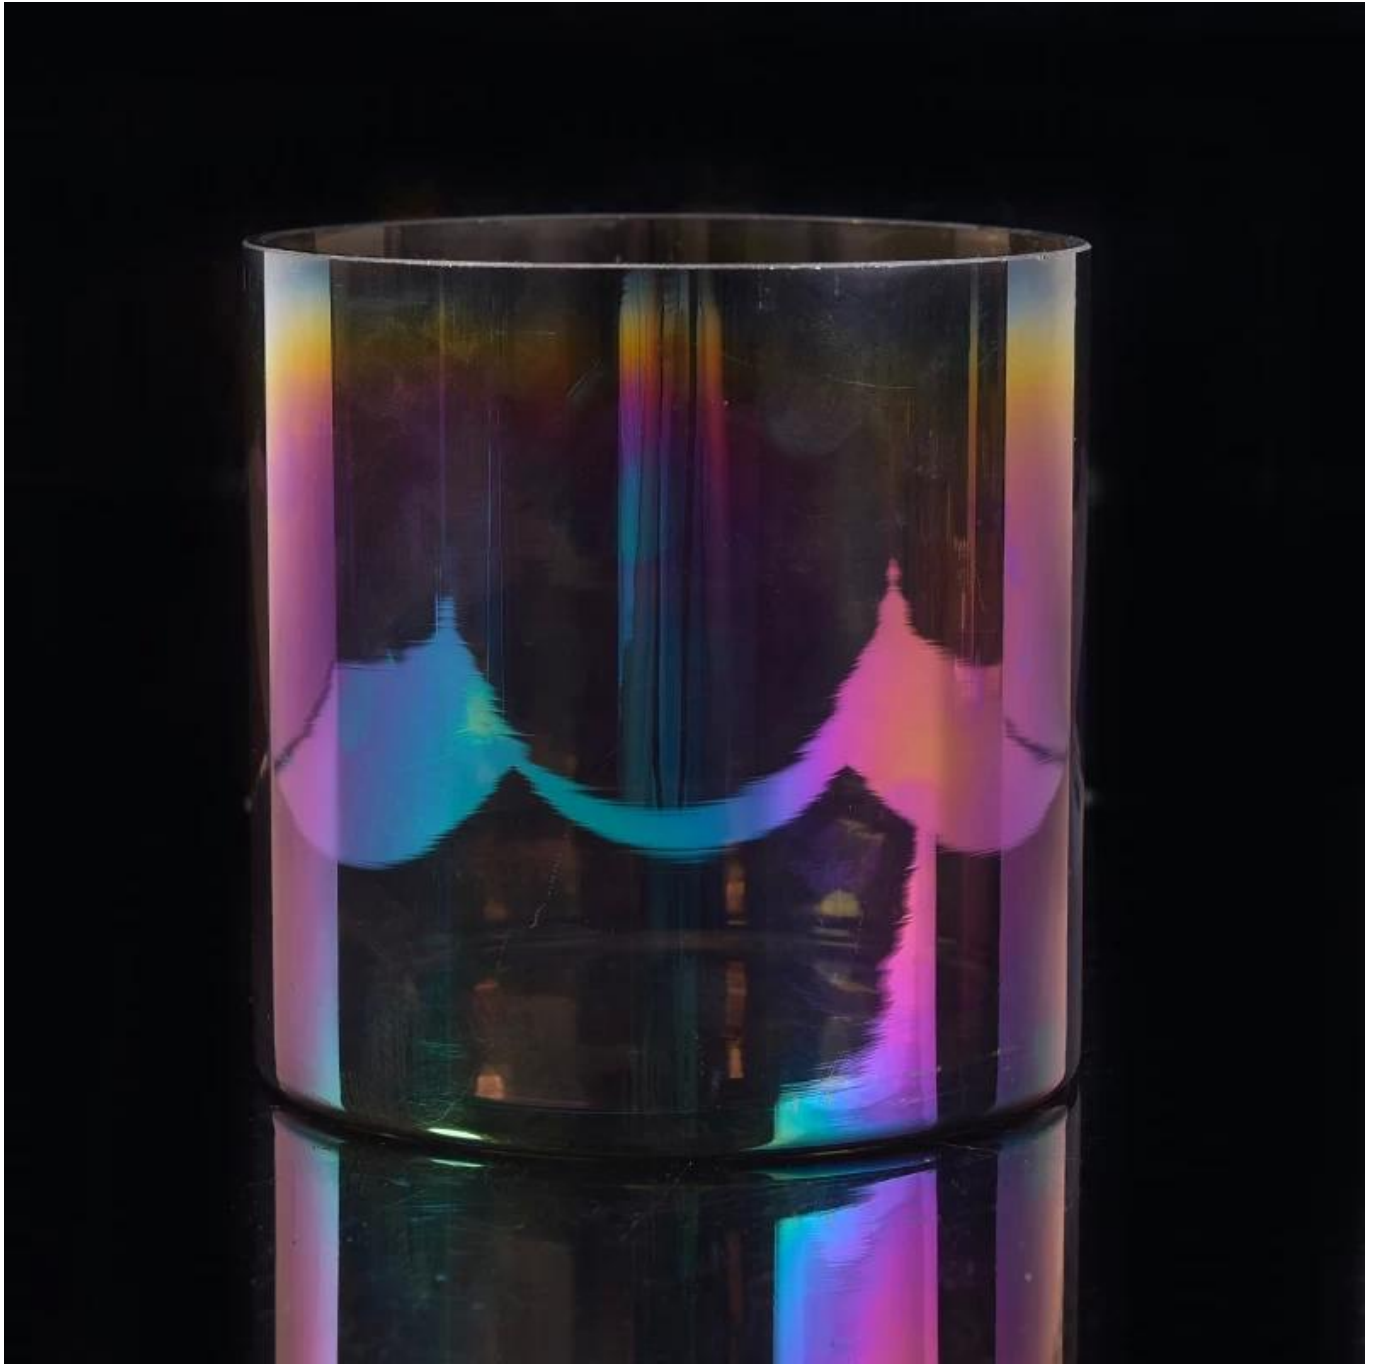

الطلاء الكهربائي شمعه حامل الزجاج مع ألوان لامعه

Product Details

	البند رقم	sglyp17042206
	حجم	توب ضياء: 14 mm ضياء القاع: 134 مم الطول: 1 h الوزن: 102 جرام السعه: 125 مل
	قدره	مل جره زجاجيه لشموع 700
	مواد	الأبيض لامعه الزجاج اللون جره لشموع
	حرفي	الفم في مهب الزجاج حاملي شمعه لجمله
	عينه	يوما 7 ~ 15
	شروط الدفع	ج/ا مقدما والرصيد بعد عرض نسخه من t/t إبداع 30% من قبل
	شهادة	المؤسسة الغذائية ، سلامه الاغذيه ، صحن الغسالة ، والهيئة ، والاداره الحرجية
	لاختيارك	1 اي شعار الطباعة علي الجسم الزجاجي ، 2 ، اي لون مطلي ، متجمد ، طلاء كهربائي ، ليزر شعار للنهائة 3 ، التعبئة الخاصة مثل التفاف تقليص ، مربع هديه اللون ، مربع ابيض الخ 4 ، اي شكل ، وحجم تليبه احتياجاتك

More Product Pictures

Similar Products Link

Office & Sample Room

Factory Show

تحذر

البيره ، والنبيذ الأحمر ، والنبيذ الأبيض ، والمشروبات أو المياه الساخنة لا تكون كامله جدا 1.

2. لتجنب إيداء يد أطفالك ، يرجى وضعها في المكان الذي لا يستطيعون الوصول اليه
- 3-تجنب السقوط والاصطدام والتأثير القوي
4. غير متوفرة لفرن الميكروويف
5. لمنعه من التكسير ، لا تضعه علي فتح النار مباشرة