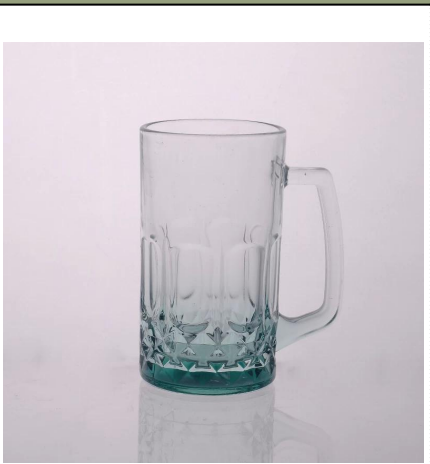

## Product Details

	إينمي لا	SGJD150416016
	حجم	90 * 55 * 100MM
	سعة	348ml
	مادة	هايت الزجاج الأبيض
	حرفة	آلة مهب
	عينة	7 أيام
	شروط الدفع	B / L مقدما، والتوازن بعد أن ظهرت نسخة من T / T إيداع 30% بحلول
شهادة	FDA، LFGB، الغذاء الآمن، وطبق اختبار غسالة	
لاختبارك	1، أي طباعة الشعار على الجسم الزجاجي ، 2، أي لون رسمها، بلوري، والطلاء بالكهرباء، ليزر شعار النهاية 3، التعبئة الخاصة مثل لف يتقلص، لون هدية مربع، مربع أبيض الخ 4، أي الشكل والحجم تلبية الحاجة الخاصة بك	

## More Product Pictures

Similar Products Link

تنقش القدر البيرة

ماء الزجاج البيرة القدر 180Z

زجاج كوب حلب مع صورة