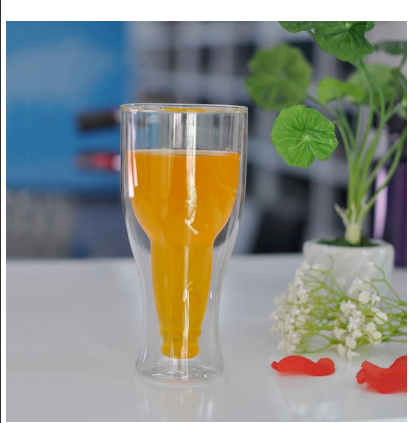

دائم كوب زجاج مزدوج الجدار الزجاجي البورسليكات واضح القدر كوب الشاي

Product Details

	□□ □□□□□	SGD014
	حجم	58 * 48 * 75MM
	سعة	90ML
	مادة	الزجاج البورسليكات
	حرفة	آلة مهب
	عينة	أبام 7
	شروط الدفع	L / مقدا، والتوازن بعد أن ظهرت نسخة من T / T إيداع 30% بحلول C
	شهادة	FDA، LFGB، الغذاء الآمن، وطبق اختبار غسالة
	لاختيارك	1، أي طباعة الشعار على الجسم الزجاجي، 2، أي لون رسمها، بلوري، والطلاء بالكهرباء، ليزر شعار النهاية 3، التعبئة الخاصة مثل لف ينقلص، لون هدية مربع، مربع أبيض الخ 4، أي الشكل والحجم تلبية الحاجة الخاصة بك

More Product Pictures

Similar Products Link

بيركس فنجان القهوة

زجاج مزدوج الجدار جدار
البيرة الزجاج bouble

أحدث تصميم كأس الزجاج

Office & Sample Room

Factory Show

ملاحم الشهر الزجاج المنفوخ