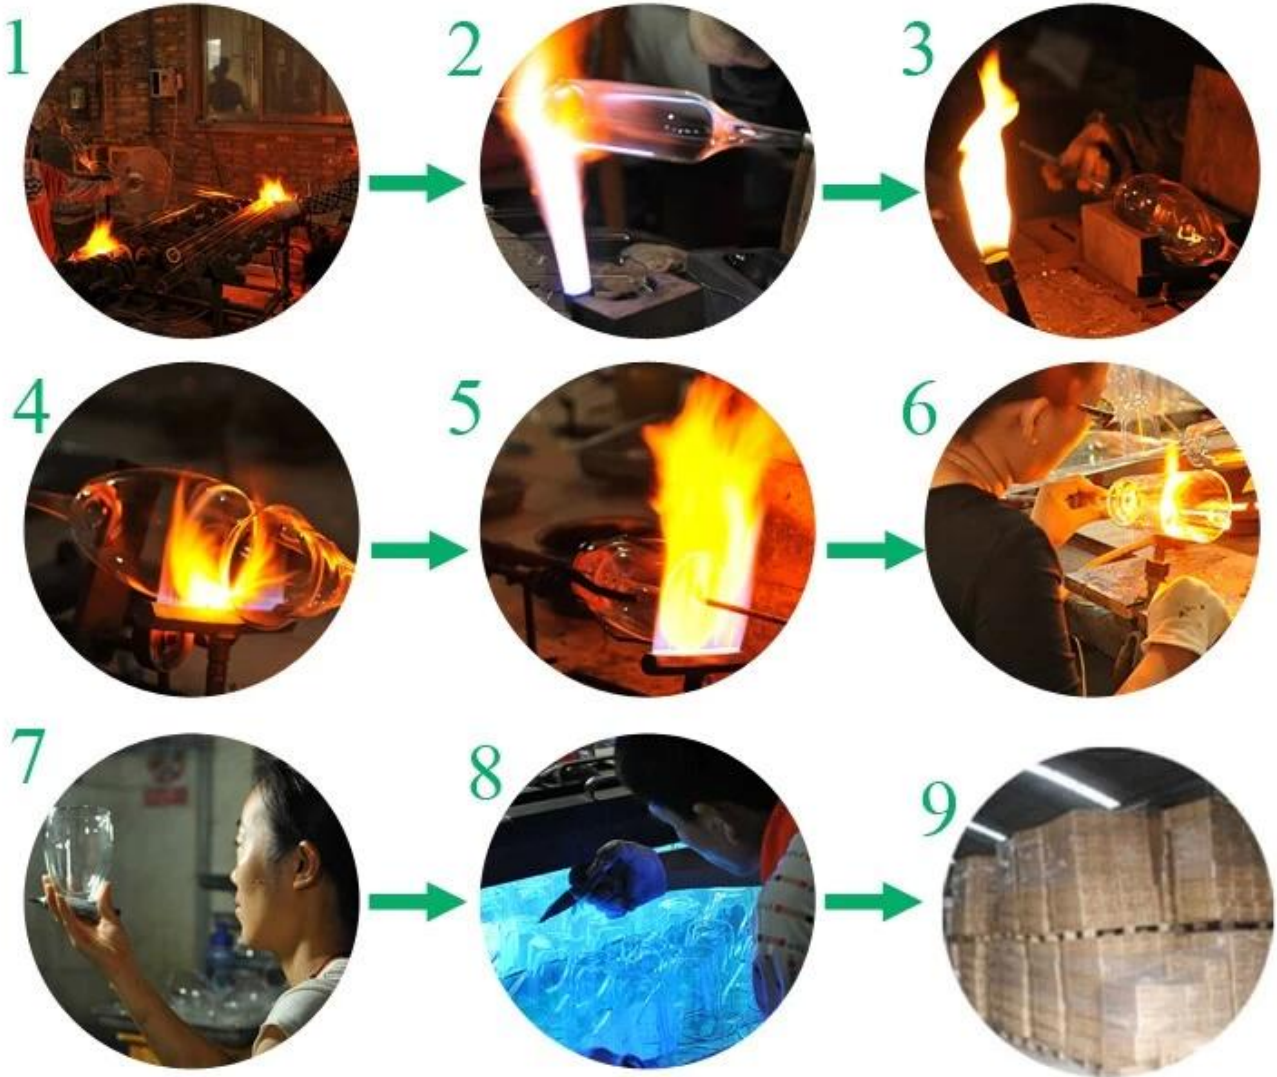

Borosilicate glass

Factory Show

ملاحح الشهر الزجاج المنفوخ

1. ميزته بما في ذلك نحت وفرة، والتقنيات، والآثار السطحية، واللون الخ
2. نوعية تحكم الصعبة والتسامح من حجم ووزن وشكل أكبر.
3. السعر مرتفع والمنتج هو محدود للزجاج تكنيك خاص.